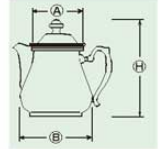

⑤UK 18-8 チボリ ティーポット