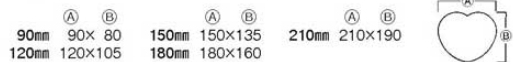

Catalogue No.  
20480-870

ご注文の際は、  
ページ・番号・商品コードをご記入ください。

**セルクルリング・抜型**

**870**

高さ40mmの形状  
※高さ40mmのみ形状が異なります。  
A B  
150mm×H40 155×140  
180mm×H40 185×155  
210mm×H40 210×190

①EBM 18-8 アルゴン溶接 ハート型 ケーキリング

直径	90mm	120mm	150mm	180mm	210mm
高さ					
30mm	3604700 ¥1,750	3604800 ¥1,850	3604900 ¥1,900	3605000 ¥2,000	3605100 ¥2,100
40mm			7396300 ¥1,350	7396200 ¥1,500	7396100 ¥2,500
50mm	3604200 ¥2,100	3604300 ¥2,250	3604400 ¥2,400	3604500 ¥2,550	3604600 ¥2,700

板厚:1.0mm

ベイクウェア シルバーストーン  
ハート型 セルクルリング

②深型

商品コード	価格
18mm 180×180×H60 6671600	¥2,100

③浅型

商品コード	価格
12mm 120×120×H35 6621700	¥1,200
21mm 210×210×H35 6671200	¥1,800

※内面シルバーストーン加工

18-8 ハート型 セルクルリング