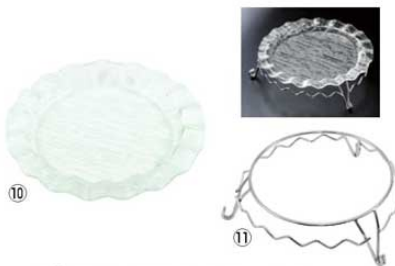

④四方上り深盛鉢 目皿 ⑤

外寸	商品コード	価格
27cm用 180×180×H6	0313950	¥2,400
31cm用 200×200×H6	0313970	¥2,400
36cm用 240×240×H6	0313990	¥3,200

⑤四方上り浅盛鉢 本体 ⑥

外寸	商品コード	価格
35cm 347×347×H76	0314000	¥9,000
40cm 397×397×H77	0314020	¥12,000

⑥四方上り浅盛鉢 目皿 ⑦

外寸	商品コード	価格
35cm用 240×240×H6	0314010	¥3,200
40cm用 320×320×H6	0314030	¥5,600

⑦丸鉢 本体 ⑧

外寸	商品コード	価格
25cm φ250×H74	0324300	¥9,500
32cm φ325×H75	0324320	¥12,500
39cm φ390×H95	0324340	¥16,500

⑧丸鉢 目皿 ⑨

外寸	商品コード	価格
25cm用 φ230×H6	0324310	¥2,800
32cm用 φ300×H6	0324330	¥4,300
39cm用 φ360×H6	0324350	¥6,600

⑨丸鉢 39cm用 スタンド ⑩

0324360	¥7,000
φ370×H110	

⑩ウェーブ盛皿 本体 ⑪

外寸	商品コード	価格
38cm φ380×H37	0324370	¥11,000
42cm φ425×H38	0324390	¥12,000
48cm φ477×H35	0324410	¥16,000