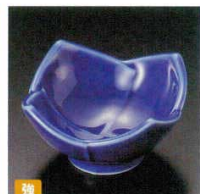

13118-268
トルコブルー切上げざり小鉢
600円
120入 (8.4×3.6cm)

強