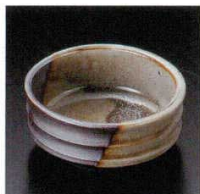

13113-448
モザイクスタック小付
940円
160入 (8.2×4.2cm)

13114-738
桜の舞小付(有田焼)
750円
10×16入 (8.5×6.5×5.6cm)

13115-458
トクサ丸小付
730円
120入 (8.3×4cm)

13116-238
赤太十草角珍味(大)
650円
120入 (8.3×4cm)

強

13117-458
ヒワ釉四つ葉小付
650円
120入 (8.3×3.8cm)

13118-268
トルコブルー切上げざり小鉢
600円
120入 (8.4×3.6cm)

13119-268
白均窯切上ケズリ小鉢
600円
140入 (8.4×3.6cm)

13120-268
ネズミ志野切上ケズリ小鉢
600円
120入 (8.4×3.6cm)

13121-738
錦十草花菊型小付(有田焼)
600円
5×48入 (8.5×8×5cm)

強

13122-438
トルコ菊型丸小鉢
580円
100入 (8.5×6.2cm)