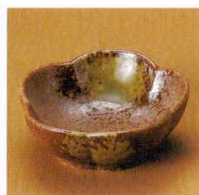

13118-268
トルコブルー切上げざり小鉢
600円
120入 (8.4×3.6cm)

13119-268
白均窯切上ケズリ小鉢
600円
140入 (8.4×3.6cm)

13120-268
ネズミ志野切上ケズリ小鉢
600円
120入 (8.4×3.6cm)

13121-738
錦十草花菊型小付(有田焼)
600円
5×48入 (8.5×8×5cm)

強

13122-438
トルコ菊型丸小鉢
580円
100入 (8.5×6.2cm)

13123-558
緑彩花小鉢(小)
560円
100入 (8.5×5.5cm)

強

13124-578
風車小鉢(青)
540円
150入 (8.2×8.2×4.7cm)

強

13125-578
風車小鉢(青磁)
540円
150入 (8.2×8.2×4.7cm)

NEW

13126-108
梅 朱赤小鉢
450円
150入 (8.3×4.7cm)

13127-438
ウノフ梅型小付
400円
150入 (8.3×3.1cm)

13128-458
伊賀梅型小付
390円
120入 (8.5×3cm)

13129-438
信楽梅型小付
380円
150入 (8.3×3.1cm)

13130-138
利休天目丸小付
260円
150入 (8.3×4.1cm)

13131-138
アメ丸小付
260円
150入 (8.3×4.1cm)

13132-138
緑斑点丸小付
260円
150入 (8.3×4.1cm)

13133-138
青白イラボ丸小付
260円
150入 (8.3×4.1cm)

13134-138
緑釉斑点三ッ足小付
250円
200入 (8.4×4cm)

13135-138
粉引三ッ足小付
250円
200入 (8.4×4cm)

13136-138
いぶし黒結晶三ッ足小付
250円
200入 (8.4×4cm)

Large bowl
Sashimi bowl
Small bowl

Tiny bowl
Shokado bento

Lidded bowl
Lidded bowl for Steamed dish