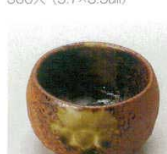

14446-578 船木の葉千代口 300円 200入 (8.5×7.5×3cm)

14460-238 萩茶ハケ豆皿 270円 200入 (7.5×1.9cm)

14453-238 萩茶ハケ丸珍味(小) 270円 200入 (6.7×2.8cm)