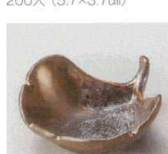

14441-138 ブルー楓型珍味 350円 500入 (6.3×5.9×2.5cm)

14455-238 流し砂丘花形小付 290円 360入 (6.6×3.5cm)

丸皿(大) 長角皿(特大) (P190-195)

14448-238 呉須刷毛目六兵衛小付 300円 160入 (8.5×3.5cm)