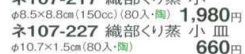

H107-137 黄瀬戸削り夏目むし碗
φ8×8cm(80入・磁) **1,050円**

T107-147 織部むし碗
φ7.8×7.8cm(60入・磁) **950円**

I107-157 網目紋むし碗
φ8.6×8.2cm(80入・磁) **850円**

S107-167 白河志野むし碗
φ9×9.5cm(50入・陶) **1,700円**

A107-177 白刷毛むし碗
φ8.5×8.3cm(磁) **1,100円**

I107-187 細十草むし碗
φ8.6×8.2cm(80入・磁) **850円**

M107-197 唐津うのふ瓢形むし碗
φ9.5×9cm(60入・陶) **1,850円**

M107-207 あけぼの(土物)むし碗
φ9.3×9.5cm(60入・陶) **1,650円**

N107-217 織部くり蒸 小
φ8.5×8.8cm(150cc)(80入・陶) **1,980円**

N107-237 アメ釉くり蒸 小
φ8.5×8.8cm(150cc)(80入・陶) **1,980円**

N107-257 焼締くり蒸 小
φ8.5×8.8cm(150cc)(80入・陶) **1,650円**

A107-277 四方十草むし碗
φ8.2×9cm(約250cc)(80入・磁) **1,300円**

T107-297 鉄結晶むし碗(大)
φ8×8.9cm(60入・磁) **1,450円**

N107-227 織部くり蒸 小皿
φ10.7×1.5cm(80入・陶) **660円**

N107-247 アメ釉くり蒸 小皿
φ10.7×1.5cm(80入・陶) **660円**