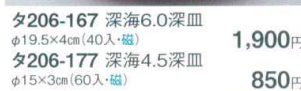

ホ206-107 織部菱紋6.0深皿
φ18.7×2.8cm (60入・陶) **2,150円**

ツ206-117 天目白流波型7.0皿
φ21.5×2.5cm (30入・陶) **2,150円**

ト206-127 青磁輪花皿
φ20×3cm (40入・磁) **2,150円**

オ206-137 ネオクラフト 黄瀬戸6.0深皿
φ19.5×4.2cm (40入・磁) **1,900円**
オ206-147 ネオクラフト 黄瀬戸5.5鉢
φ16.8×4.2cm (40入・磁) **1,700円**

イ206-157 鉄結晶削ぎ6.0皿
φ21.2×3cm (40入・磁) **980円**

タ206-167 深海6.0深皿
φ19.5×4cm (40入・磁) **1,900円**

口206-187 唐津椿6.0丸皿
φ17.8×3cm (80入・陶) **1,950円**

口206-197 丸紋蝶7.0丸皿
φ21×2cm (40入・磁) **2,020円**

タ206-207 藍十草三角80皿
22.7×22.7×4.3cm (30入・磁) **850円**

タ206-177 深海4.5深皿
φ15×3cm (60入・磁) **850円**

タ206-217 藍十草三角60皿
19×19×3.7cm (40入・磁) **530円**

ネ206-227 勢刷毛目7.5皿
23×3.3cm (60入・磁) **860円**

イ206-237 伊賀風 厚口7.5皿
23.5×3.7cm (30入・磁) **1,800円**

ト206-247 金塗り分 六寸皿
φ19.5×3.3cm (30入・陶) **1,700円**