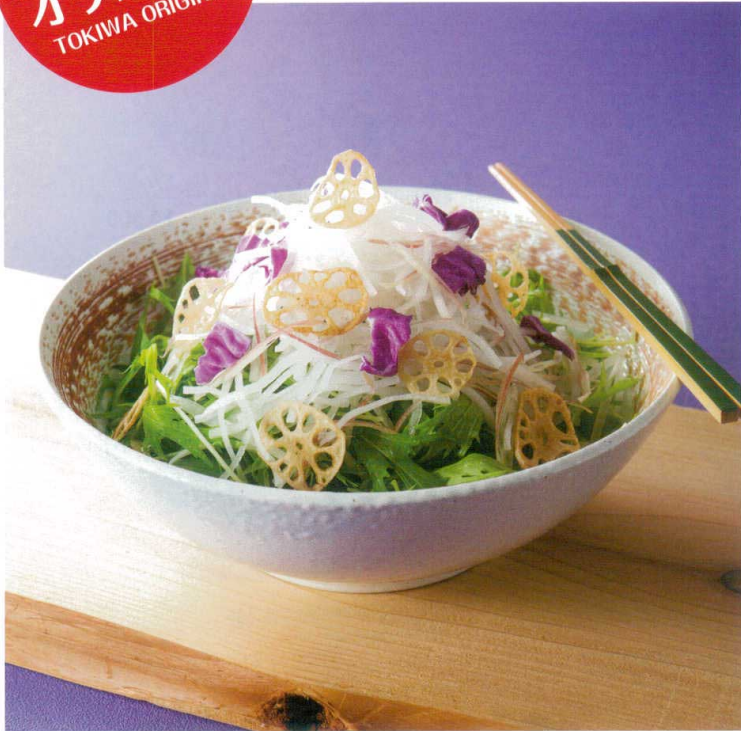

Catalogue No.
20499-236

236 大鉢 Large Bowl

和陶単品

- 突出皿
- 長角皿
- さんま皿
- 焼物皿
- 仕切皿
- 細長皿
- 長角大皿
- 変形大皿
- 丸大皿
- 角大皿
- 角中皿
- 楕円皿
- 変形中皿
- 丸中皿
- フルーツ・惣菜皿・和皿
- 和皿
- 小皿
- 萬古焼大皿

- 大鉢**
- 盛鉢
- ボール
- 焼酎サーバー
- ロックカップ
- フリーカップ
- 酒器
- 箸置
- 卓上小物
- そば小物・薬味皿
- お茶碗・お茶碗蓋
- 多用丼
- 小丼
- そば丼・飯丼・蓋丼
- 飯器・飯碗
- 寿司酒呑
- 酒呑
- 煎茶・玉酒呑
- 抹茶碗
- ポット・急須・土瓶
- 備前焼
- 有田焼・波佐見焼
- 土器・埴輪・彫物
- すり鉢

深みがあってたっぷり入るので
焼き物、煮物、サラダなど、どんな料理もOK。

7236-017 白玉粉引青刷毛渦尺盛鉢(ビュッフェスタイル)
φ29.7×10cm(8入・磁) **7,300円**

7236-027 白樺尺盛鉢(ビュッフェスタイル)
φ29.7×10cm(8入・磁) **7,300円**

7236-037 白玉粉引ピンク吹尺盛鉢(ビュッフェスタイル)
φ29.7×10cm(8入・磁) **7,300円**