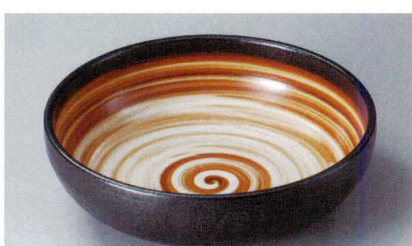

ミ309-127 黒伊賀十草 新型8.0井
φ25×8.7cm (20入・磁)

2,800円

ミ309-137 黒伊賀紺吹き新型8.0井
φ25×8.7cm (20入・磁)

2,800円

ユ309-147 しのめ(黒)円8.0鉢
φ24×8cm (20入・磁)

1,900円

ユ309-157 しのめ(白)円8.0鉢
φ24×8cm (20入・磁)

1,900円

オ309-167 志野化粧石目8.0ボール φ24.5×7.6cm (20入・磁) 4,080円
オ309-177 志野化粧石目7.0ボール φ21.8×8.4cm (20入・磁) 3,200円
オ309-187 志野化粧石目6.5ボール φ20×7.5cm (30入・磁) 2,180円
オ309-197 志野化粧石目5.5ボール φ17×6.2cm (40入・磁) 1,220円

和陶单品

- 突出皿
- 長角皿
- さんま皿
- 焼物皿
- 仕切皿
- 細長皿
- 長角大皿
- 変形大皿
- 丸大皿
- 角大皿
- 角中皿
- 楕円皿
- 変形中皿
- 丸中皿
- フルーツ皿・
桜やぶ・夜並
- 和皿
- 小皿
- 鳥古焼大皿
- 大鉢
- 盛鉢
- ボール
- 焼酎
サーバー
- ロックカップ
- フリーカップ
- 酒器
- 番皿
- 卓上小物
- そば小物・
薬味皿
- めし(2号)
カレー皿
- 多用丼**
- 小丼
- そば丼・
飯丼・蓋丼
- 飯器・飯碗
- 寿司海苔
- 湯呑
- 煎茶・
玉露呑
- 抹茶碗
- ポット・
急須・土瓶
- 備前焼
- 有田焼・
波佐見焼
- 土量土磁石・
彫物
- すり鉢