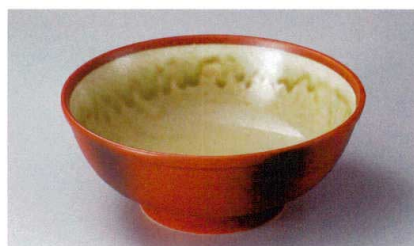

テ309-047 あけ紫6.5ボール
φ20×7.5cm (30入・陶)

4,100円

ミ309-057 三彩流し 新型8.0井
φ25×8.7cm (20入・磁)

2,800円

ユ309-067 曙唐草 7.0ボール
φ21.5×8cm (20入・磁)

3,000円

タ309-077 赤伊賀炭吹7.0玉井
φ22×9cm (10入・磁)

3,000円

オ309-087 ヒスイぶどう7.0ボール
φ21.5×8cm (20入・磁)

3,000円

ミ309-097 レインボー75玉井
φ21.7×8.6cm (30入・磁)

3,400円

ミ309-107 レインボー65玉井
φ19.7×7.7cm (40入・磁)

2,500円

ミ309-117 風車 新型8.0井
φ25×8.7cm (20入・磁)

2,800円

ミ309-127 黒伊賀十草 新型8.0井
φ25×8.7cm (20入・磁)

2,800円

ミ309-137 黒伊賀紺吹き新型8.0井
φ25×8.7cm (20入・磁)

2,800円

ユ309-147 しのめ(黒)円8.0鉢
φ24×8cm (20入・磁)

1,900円

ユ309-157 しのめ(白)円8.0鉢
φ24×8cm (20入・磁)

1,900円