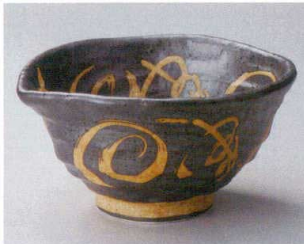

314-217 結晶濁字紋変型6.5井 20×18.5×10cm (20入・陶) **3,400円**
314-227 結晶濁字紋変型5.5井 18×16.5×9.5cm (30入・陶) **2,900円**
314-237 結晶濁字紋変型4.5井 14.5×13.5×8.5cm (40入・陶) **2,150円**