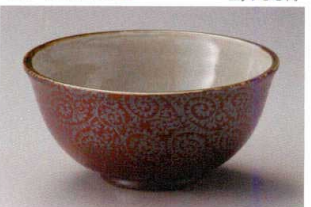

テ323-287 赤楽タコ唐草6.0麵井
φ17.5×8.5cm (30入・陶) **2,600円**