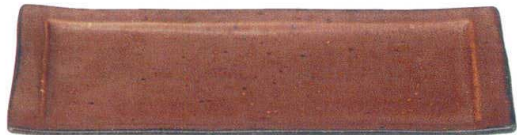

1540-147 アメ 16cm ケーキ皿
φ16×2.1cm (磁) 1,390円

1540-157 アメ 11cm シュークリーム皿
φ11.5×2.6cm (磁) 1,210円

1540-167 アメ 31cm ロールケーキ皿
31×14×2cm (磁) 3,420円

1540-177 アメ 角皿
21×18.7×1.5cm (磁) 2,790円

1540-187 アメ 盛り皿
24.5×23×3cm (磁) 3,940円