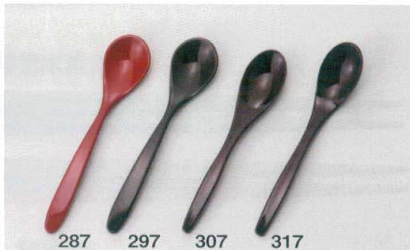

エ726-287 [A]新スプーン 朱塗洗 13.6×3cm(500入) 380円
エ726-297 [A]新スプーン 黒塗洗 13.6×3cm(500入) 380円
エ726-307 [TA]耐熱出雲スプーン 新溜洗 13×2.6cm(500入) 350円
エ726-317 [TA]耐熱祇園スプーン 新溜洗 13.4×2.6cm(500入) 350円