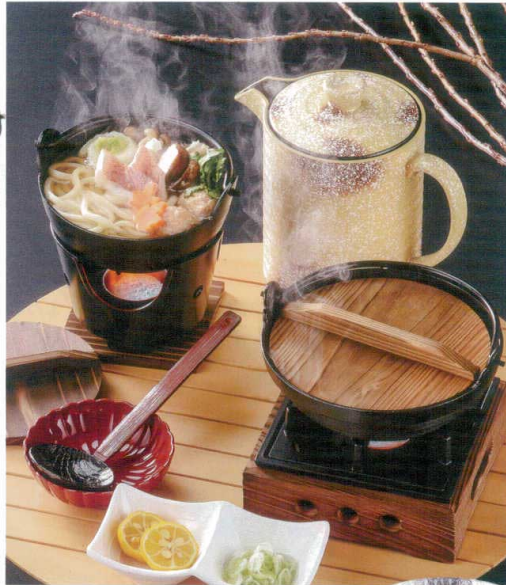

160民芸  
使用可

**又728-017**  
[AL]すきやき鍋つる付(1人前)  
φ18×6cm・内寸φ17×3.5cm **3,500円**

**又728-027**  
[AL]13.5cmアルミ丸コンロ 黒  
φ13.5×9.2cm(火入れ・敷板別売) **1,100円**

**又728-157**  
[ST]紋様鍋 (小)用蓋  
φ15.8×6cm **2,500円**

**又728-167**  
[ST]紋様鍋 (小)本体  
φ17.2×5cm **2,100円**

**又728-177**  
[AL]13.5cm三ツ手コンロ 黒  
φ13.5×9.5cm(火入れ・敷板別売) **1,100円**

**又728-187**  
[ST]紋様鍋 (大)用蓋  
φ17.2×6.7cm **2,500円**

**又728-197**  
[ST]紋様鍋 (大)本体  
φ18.8×4.7cm **2,100円**

**又728-207**  
[AL・木]160焼杉民芸調コンロ(台付)  
16×16×8cm(コンロφ2,100/焼杉台φ2,100入) **4,200円**