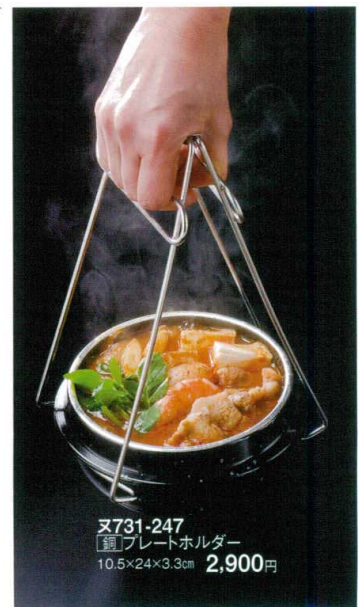

耐熱陶器チゲ鍋・チゲ鍋受皿

又731-167
[陶]耐熱陶器 チゲ鍋19cm
φ19(内径16)×9cm **2,950円**

又731-177
[陶]耐熱陶器 チゲ鍋17.5cm
φ17.5(内径14.5)×8cm **2,300円**

又731-187
[陶]耐熱陶器 チゲ鍋15.5cm
φ15.5(内径13)×7.2cm **1,950円**

又731-197
[陶]耐熱陶器 チゲ鍋13.5cm
φ13.5(内径11)×7cm **1,650円**

[M]韓国製 チゲ鍋受皿
又731-207 (13.5cm用) 16×13.4×2.4cm **450円**
又731-217 (15.5cm用) 18.8×15.7×2.4cm **600円**
又731-227 (17~18cm用) 22.8×18.9×2.6cm **640円**
又731-237 (19~21cm用) 25.6×21.7×2.9cm **1,050円**

又731-247
[銅]プレートホルダー
10.5×24×3.3cm **2,900円**