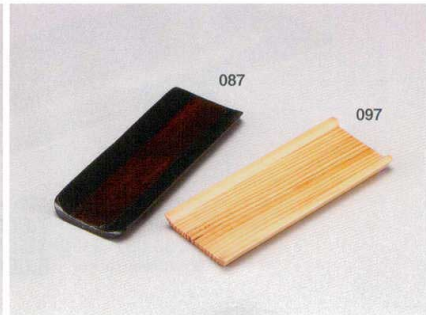

ユ735-047
都 汁椀 目摺り
φ11.5×6.8cm(200入)(中国)
1,450円

フ735-057 金屏風(四折)
30×17.5cm
1,600円

フ735-067 金屏風(二折)
15×10cm
980円

ユ735-077
竹 舟型おしぼり受け
18×7cm(120入)(中国)
650円

ユ735-087
布貼りおしぼり受け
18×6.8cm(120入)(中国)
1,800円

ユ735-097 白
松おしぼり受け
18×7cm(120入)(中国)
800円