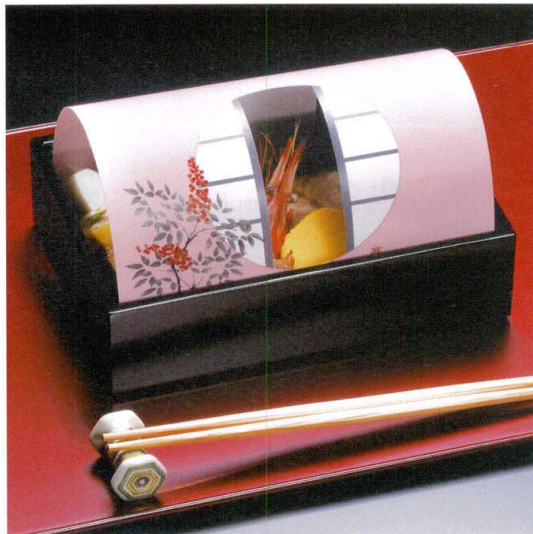

Catalogue No.
20510-336

無蛍光紙
月見窓ドーム掛紙

- サイズ 約18×26cm
- 100枚入 2,500円 (1枚当り25円)
- 無蛍光紙を使用しております。
- 18-335-01の木製料理箱に使用できます。
- 無蛍光紙の上に雲電和紙風の印刷を施しております。印刷により多少の色みの違いが生じます。

※上記が商品の出荷状態です。

18-336-01 (66226)
梅 (1月~3月)

18-336-09 (66235)
椿 (11月~2月)

18-336-10 (66236)
南天 (12月~1月)

おもてなし飾り
友禅玉手箱(蓋付)

- サイズ 約6.5×6.5(底4.9×4.9)×H4.9cm
- 50個入 9,500円 (1個当り190円)
- 友禅和紙を小箱にしました。硝子や陶器の珍珠入を包む箱です。使用可能な珍珠入サイズは、箱図をご確認ください。

蓋を開ける楽しみが
おもてなしの心を伝えます。
内張りには「金紙」を
使用しております。