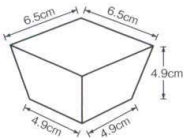

18-336-02 (66227)
桜 (3月~4月)

18-336-03 (66228)
青もみじ (4月~8月)

18-336-04 (66229)
菖蒲 (4月~5月)

18-336-05 (66230)
紫陽花 (6月~7月)

18-336-06 (66231)
朝顔 (7月~8月)

18-336-07 (66232)
こすもす (8月~9月)

18-336-08 (66234)
赤もみじ (10月~11月)

18-336-09 (66235)
椿 (11月~2月)

18-336-10 (66236)
南天 (12月~1月)

おもてなし飾り
友禅玉手箱(蓋付)

- サイズ 約6.5×6.5(底4.9×4.9)×H4.9cm
- 50個入 9,500円 (1個当り190円)
- 友禅和紙を小箱にしました。硝子や陶器の珍珠入を包む箱です。使用可能な珍珠入サイズは、箱図をご確認ください。

蓋を開ける楽しみが
おもてなしの心を伝えます。
内張りには「金紙」を
使用しております。