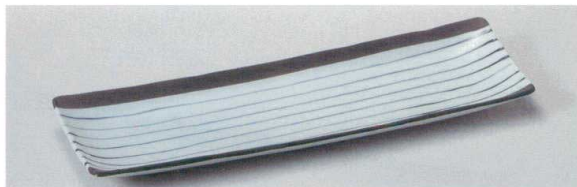

そば

うどん

丼

飯碗

茶器

128-7-526 黒吹筋入市松長皿
2,500円 34.7×12.7×2.8cm 18905524

128-8-726 桃山ストライプ尺一長角皿
2,380円 34×11.2×2.7cm 13602723

錆キープ