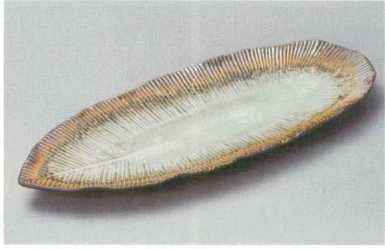

136-12-676 藍染スカイ楕円長皿  
1,300円 33×13.5×2.5cm 14817675

136-13-676 藍染ヒワ楕円長皿  
1,300円 33×13.5×2.5cm 14615675

洋小物  
中華オーブン

ラーメン  
中華単品  
レンゲ・箸  
スプーン  
漆器  
木製品  
家具・照明  
和雑貨  
葬祭用品

136-14-286 スカイ葉型長皿(大)  
1,150円 33×13.5×2.7cm 13614286  
136-15-286 スカイ葉型長皿(小)  
830円 21.5×10.5×2.3cm 13615286

136-16-286 アカネ葉型長皿(大)  
1,150円 33×13.5×2.7cm 13616286  
136-17-286 アカネ葉型長皿(小)  
830円 21.5×10.5×2.3cm 13617286

136-18-226 鉄結晶深口ダ円皿  
880円 33×10×3.5cm 13618226