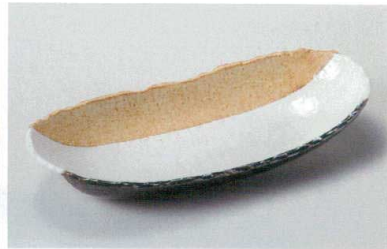

Catalogue No.  
20526-136

**136** Oval Plate

皿

136-1-716 織部錆帯10.0多用皿  
3,400円 30.6×17.5×4cm 14602715

136-2-376 銀河盛込み皿  
2,590円 36×14×3.5cm 22904372

136-3-716 アメ塗分10.0舟型ボール  
2,800円 30×14×5cm 23508712

楕円皿(大)

136-4-186 大文字32cm細皿  
2,100円 32×12×2.8cm 13604186

136-5-186 星空32cm細皿  
2,000円 32×12×2.8cm 23203182

136-6-726 呉須ストライプ10.0楕円長皿  
1,800円 31.4×11.7×2.4cm 14810725

鉢

皿  
天ぷら  
松花堂  
畜物  
酒器  
卓上小物

136-8-626 イラボヒワ10.0楕円長鉢  
1,700円 31.8×15.7×4.5cm 20710624