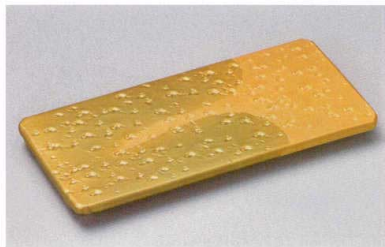

Catalogue No.
20526-147

Rectangle Plate **147**

147-1-756 黒金彩長角皿(大)
4,320円 31×16×2.1cm 14701756

147-2-186 緑釉手彫り焼物皿
4,050円 24.5×16.4×3.2cm 20412181

147-3-226 金彩長盛皿(小)
3,650円 26×12.5×2.5cm 14703226

147-4-056 茶黄銀河折紙長角皿
3,700円 25×19×2.8cm 20入 14704056

147-5-056 ヒワ釉金筋折紙長角皿
3,600円 25×19×2.8cm 20入 14705056

147-6-716 織部錆帯9.0長角皿
3,350円 22.2×19.7×3cm 16105715

147-7-556 ジワ鉄まな板口変り皿
2,900円 25×12.5×2.5cm 14707556

147-8-226 織部長盛皿(小)
2,400円 25.5×12×1.5cm 14708226