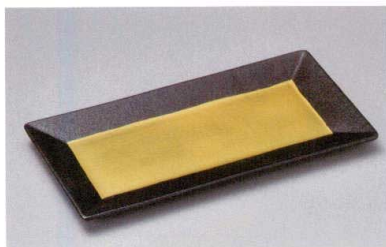

Catalogue No.
20526-147

Rectangle Plate **147**

147-1-756 黒金彩長角皿(大)
4,320円 31×16×2.1cm 14701756

147-2-186 緑釉手彫り焼物皿
4,050円 24.5×16.4×3.2cm 20412181

147-3-226 金彩長盛皿(小)
3,650円 26×12.5×2.5cm 14703226

147-4-056 茶黄銀河折紙長角皿
3,700円 25×19×2.8cm 20入 14704056

147-5-056 ヒワ釉金筋折紙長角皿
3,600円 25×19×2.8cm 20入 14705056

147-6-716 織部錆帯9.0長角皿
3,350円 22.2×19.7×3cm 16105715

147-7-556 ジワ鉄まな板口変り皿
2,900円 25×12.5×2.5cm 14707556

147-8-226 織部長盛皿(小)
2,400円 25.5×12×1.5cm 14708226