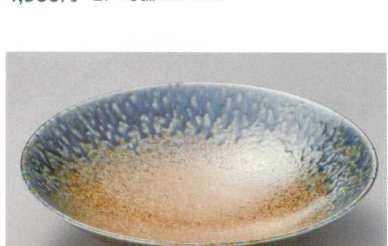

22-5-556 しゃぼん外織部大平鉢
5,350円 26.5×22×8cm 02205556

22-6-276 白マット十草8.0反鉢
5,350円 26.5×9.6cm 01403271

鉢

- 皿
- 天ぷら
- 松花堂
- 蓋物
- 酒器
- 卓上小物
- そばうどん
- 丼
- 飯碗
- 茶器
- 土鍋
- コンロ
- 焼酎
- ポードレス
- 清酒
- コーヒー
- マグカップ
- 洋小物
- 中華
- ラーメン
- 中華用品
- レンゲ箸
- スプーン
- 漆器
- 木製品
- 家具・照明
- 和雑貨
- 葬祭用品

22-7-286 有明富士型8.5井
5,100円 26.5×9cm 20入 01508281

22-8-206 織部楕円たわみ9寸皿
5,000円 27×25.5×5.7cm 02208206

22-10-206 藍楕円たわみ9寸皿
5,000円 27×25.5×5.7cm 02210206

22-12-226 鉄結晶荒瀬型特大鉢
4,800円 27×23×8cm 02212226

22-14-206 金釉流し白大平鉢
4,700円 28.2×4.9cm 03206205

22-15-556 紅柚子反型9寸鉢
4,500円 27×6cm 01611553

22-13-226 鉄結晶荒瀬型大鉢
2,800円 21×17.5×6cm 02213226

22-17-226 雪志野9.0盛鉢
1,700円 28×7.7cm 02217226

22-18-226 砂地藍流9寸盛鉢
1,600円 28×7.7cm 02218226

22-16-556 焼灰釉流し変形9寸鉢
4,200円 26.5×26×7.8cm 15入 01706551