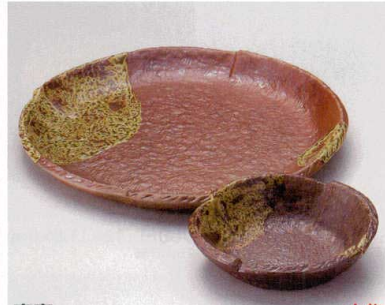

レンジ・箸

スプーン

漆器

木製品

家具・照明

和雑貨

葬祭用品

乳白
255-13-286 7.0天皿
1,850円 21.8×3.3cm 40入 24715283
255-14-286 香水
950円 12.5×13×5.5cm 80入 24716283

南蛮 土物
255-15-716 7.0丸皿
1,750円 21.5×2cm 15708711
255-16-716 玉割
1,100円 12×3.3cm 28817711

志野
255-17-716 天皿
1,750円 21.5×2cm 28523711
255-18-716 玉割
1,100円 11.8×3.3cm 28524711

備前風金茶吹
255-19-356 正角皿(大)
1,390円 18.4×18.4×2.7cm 28711351
255-20-356 3.8ボール
460円 11.7×3.9cm 28712351