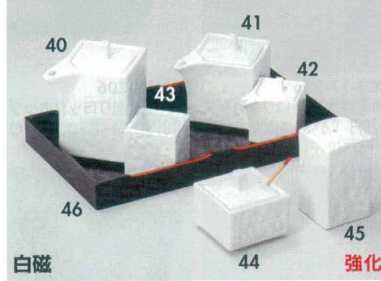

白磁
304-40-756 四角汁次(大) 1,750円 5.5×5.5×9cm(140cc) 10入 35621751
304-41-756 四角汁次(小) 1,570円 5.5×5.5×7cm(100cc) 10入 35622751
304-42-756 四角ミニ汁次 1,270円 5.5×5.5×5cm(45cc) 10入 35623751
304-43-756 四角櫛枝入 710円 4×4×4cm 10入 35624751
304-44-756 四角辛子入(サジ付) 1,750円 5.3×5.3×5cm 10入 35625751
304-45-756 四角胡椒入 1,350円 4×4×7cm 10入 35626751
304-46-756 盆(小) 1,450円 13×22×2.3cm 35614751