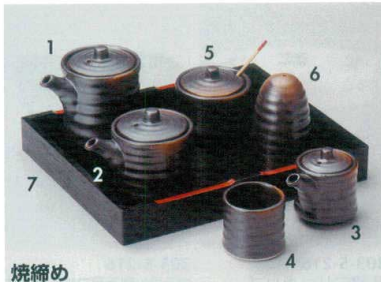

スプーン

漆器

木製品

家具・照明

和雑貨

贈答用品

焼締め
304-1-756 汁次(大) 1,500円 6×9cm(120cc) 10入 35752781
304-2-756 汁次(小) 1,400円 6×7.5cm(80cc) 10入 35753781
304-3-756 ミニ汁次 1,300円 4.5×5.3cm(50cc) 10入 34610755
304-4-756 櫛枝入 650円 4.7×4.2cm 10入 35754781
304-5-756 辛子入サジ付 1,500円 6.6×5.5cm 10入 35755781
304-6-756 振掛 1,200円 5.2×8cm 10入 35756781
304-7-756 カスター盆(大) 1,800円 22×18×3cm 35757781