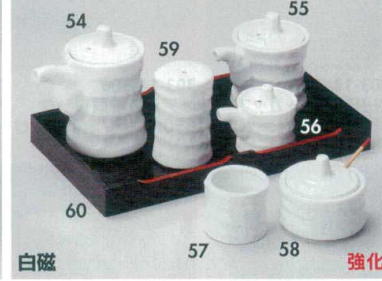

白磁
304-54-756 つづみ汁次(大) 1,800円 3.8×9cm(120cc) 10入 35608751
304-55-756 つづみ汁次(小) 1,640円 5.8×7.5cm(100cc) 10入 35609751
304-56-756 つづみミニ汁次 1,300円 4.5×5.3cm(50cc) 10入 35610751
304-57-756 つづみ櫛枝入 730円 4.5×4cm 10入 35611751
304-58-756 つづみ辛子入(サジ付) 1,750円 6×5cm 10入 35612751
304-59-756 つづみ胡椒入 1,400円 4.3×6.8cm 10入 35613751
304-60-756 盆(小) 1,450円 13×22×2.3cm 35614751