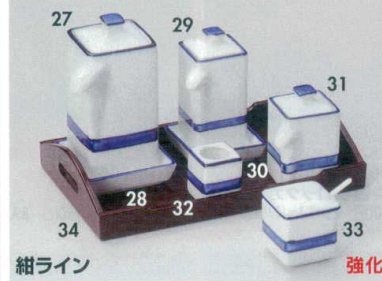

紺ライン
304-27-716 汁次(特大) 2,680円 10.5×5.5×11.8cm(200cc) 35651711
304-28-716 受皿(特大) 950円 7.2×7.2×1.8cm 35652711
304-29-716 汁次(大) 2,130円 8×4.3×9.2cm(95cc) 35653711
304-30-716 受皿 700円 6×6×1.5cm 35654711
304-31-716 汁次(小) 2,050円 8×4.3×7.8cm(75cc) 35655711
304-32-716 櫛枝入 970円 3.1×3.1×3.8cm 35656711
304-33-716 辛子入 1,830円 4.5×4.5×4.8cm 35657711
304-34-526 カスター盆(ABS) 1,550円 21.5×13×4cm 36260523