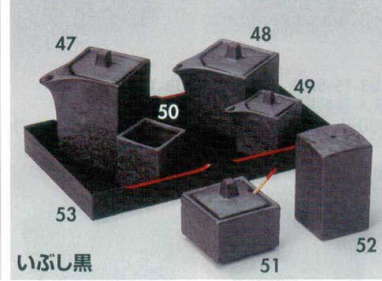

いぶし黒
304-47-756 四角汁次(大) 1,800円 5.5×5.5×9cm(140cc) 10入 36475755
304-48-756 四角汁次(小) 1,630円 5.5×5.5×7cm(100cc) 10入 35602751
304-49-756 四角ミニ汁次 1,300円 4×4×5.3cm(45cc) 10入 35603751
304-50-756 四角櫛枝入 730円 4×4×4.2cm 10入 35604751
304-51-756 四角辛子入(サジ付) 1,750円 5.5×5.5×5.5cm 10入 35605751
304-52-756 四角胡椒入 1,380円 4×4×7.3cm 10入 35606751
304-53-756 盆(小) 1,450円 13×22×2.3cm 35614751