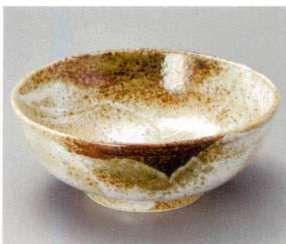

33-13-356 古伊万里唐草6.0鉢 1,320円 19×7cm 03313356

33-14-626 月の香6.0盛鉢 1,300円 18.3×7.5cm 02912623

33-15-626 若草6.0盛鉢 1,300円 18.3×7.5cm 02910623

33-16-756 白流水まゆ型小鉢中 1,240円 16×14×7cm 03316756

33-17-226 雪志野6.5玉井 1,100円 19.5×7.5cm 03317226