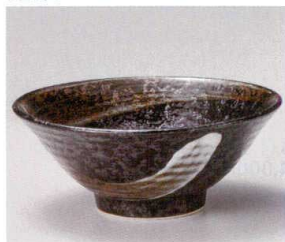

Large Don Bowl **343**

丼  
飯碗

反  
丼

343-1-556 立春刷毛目6.5そば丼  
720円 19.8×8.1cm 43935552  
343-2-556 立春刷毛目5.8そば丼  
580円 18×7.5cm 43936552

343-3-226 砂地藍流6.5そば丼  
700円 19.4×8cm 34303226

343-4-626 古代十草6.0丼  
680円 18.5×7cm 42517621  
343-5-626 古代十草5.0丼  
620円 15.5×6cm 42516621

343-6-556 磁器志野6.5そば丼  
680円 19.5×8cm 42519551  
343-7-556 磁器志野5.8そば丼  
520円 17.2×7.5cm 42518551

343-8-676 黄梨すすぎ5.0茶漬丼  
650円 15.5×6cm 40530674  
343-9-676 黄梨すすぎ6.0そば丼  
500円 17.8×7cm 40529674

343-10-276 粉引釉6.0そば丼  
650円 18×7.2cm 39516275

343-11-626 明世波しぶき5.8そば丼  
630円 17.6×7.3cm 39526625

343-12-626 羽衣荒刷毛5.8そば丼  
630円 17.6×7.3cm 39525625

343-13-626 柚子天目6.0彩鉢  
620円 18.3×7.5cm 42509621  
343-14-626 柚子天目5.0彩鉢  
510円 15.6×6.2cm 39514625

343-15-626 刷毛目6.0彩鉢  
580円 18.3×7.5cm 42414621  
343-16-626 刷毛目5.0彩鉢  
510円 15.5×6cm 42413621