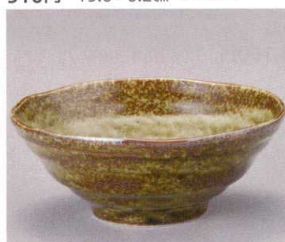

343-24-376 ぶっかけそば丼 織部
520円 18×7.3cm 34324376