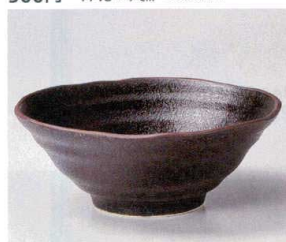

Large Don Bowl **343**

丼  
飯碗

反  
丼

343-1-556 立春刷毛目6.5そば丼  
720円 19.8×8.1cm 43935552  
343-2-556 立春刷毛目5.8そば丼  
580円 18×7.5cm 43936552

343-3-226 砂地藍流6.5そば丼  
700円 19.4×8cm 34303226

343-4-626 古代十草6.0丼  
680円 18.5×7cm 42517621  
343-5-626 古代十草5.0丼  
620円 15.5×6cm 42516621

343-6-556 磁器志野6.5そば丼  
680円 19.5×8cm 42519551  
343-7-556 磁器志野5.8そば丼  
520円 17.2×7.5cm 42518551

343-8-676 黄梨すすぎ5.0茶漬丼  
650円 15.5×6cm 40530674  
343-9-676 黄梨すすぎ6.0そば丼  
500円 17.8×7cm 40529674

343-10-276 粉引釉6.0そば丼  
650円 18×7.2cm 39516275

343-11-626 明世波しぶき5.8そば丼  
630円 17.6×7.3cm 39526625

343-12-626 羽衣荒刷毛5.8そば丼  
630円 17.6×7.3cm 39525625

343-13-626 柚子天目6.0彩鉢  
620円 18.3×7.5cm 42509621  
343-14-626 柚子天目5.0彩鉢  
510円 15.6×6.2cm 39514625

343-15-626 刷毛目6.0彩鉢  
580円 18.3×7.5cm 42414621  
343-16-626 刷毛目5.0彩鉢  
510円 15.5×6cm 42413621