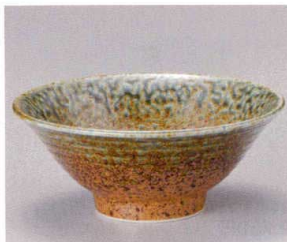

Large Don Bowl **343**

丼  
飯碗

反  
丼

343-1-556 立春刷毛目6.5そば丼  
720円 19.8×8.1cm 43935552  
343-2-556 立春刷毛目5.8そば丼  
580円 18×7.5cm 43936552

343-3-226 砂地藍流6.5そば丼  
700円 19.4×8cm 34303226

343-4-626 古代十草6.0丼  
680円 18.5×7cm 42517621  
343-5-626 古代十草5.0丼  
620円 15.5×6cm 42516621