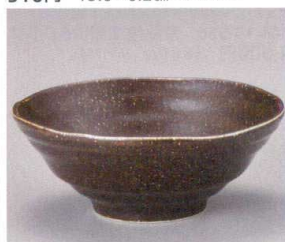

343-25-376 ぶっかけそば丼 こげ茶
520円 18×7.3cm 34325376