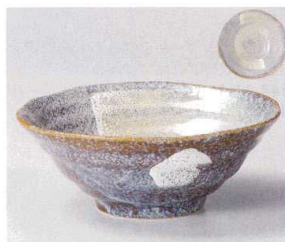

343-11-626 明世波しぶき5.8そば丼  
630円 17.6×7.3cm 39526625

343-12-626 羽衣荒刷毛5.8そば丼  
630円 17.6×7.3cm 39525625

343-13-626 柚子天目6.0彩鉢  
620円 18.3×7.5cm 42509621  
343-14-626 柚子天目5.0彩鉢  
510円 15.6×6.2cm 39514625

343-15-626 刷毛目6.0彩鉢  
580円 18.3×7.5cm 42414621  
343-16-626 刷毛目5.0彩鉢  
510円 15.5×6cm 42413621

343-17-626 黒織部6.0彩鉢  
580円 18.3×7.5cm 40517624  
343-18-626 黒織部5.0彩鉢  
510円 15.6×6.2cm 40518624

343-19-626 砂均窯刷毛6.0彩鉢  
580円 18.3×7cm 40519624  
343-20-626 砂均窯刷毛5.0彩鉢  
510円 15.6×6.2cm 40520624

343-21-626 窯変ブルー6.0彩鉢  
560円 18.3×7.5cm 40513624  
343-22-626 窯変ブルー5.0彩鉢  
460円 15.6×6.2cm 40514624