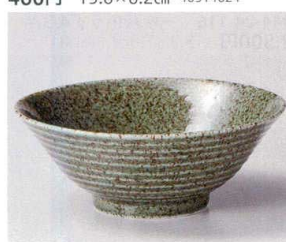

343-26-626 よもぎ唐津6.0丼
510円 18.5×7cm 40521624
343-27-626 よもぎ唐津5.0丼
480円 15.6×6cm 40522624