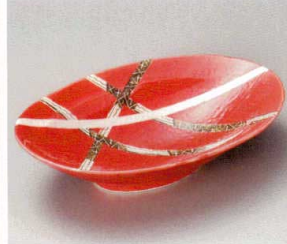

茶器

土鍋

コンロ

陶器

洋小物

中華

ラーメン

中華単品

レンガ

漆器

木製品

家具

和雑貨

祭用品

37-1-556 染付岩牡丹まな板9寸高台皿
6,000円 27.4×15.6×8.3cm 01411552

37-2-556 手描唐草楕円大鉢
4,800円 28×18×7cm 03702556