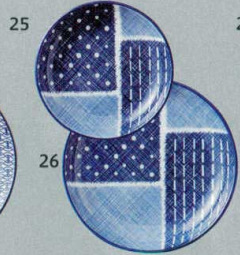

447-16-676 2,400円
藍七宝 27.5cm浅鉢 27.5×4.6cm
51016675

447-17-676 2,400円
藍波花 27.5cm浅鉢 27.5×4.6cm
51017675

447-18-676 2,400円
藍格子 27.5cm浅鉢 27.5×4.6cm
51018675

447-19-676 2,400円
藍花 27.5cm浅鉢 27.5×4.6cm
51019675

447-20-676 2,400円
藍空 27.5cm浅鉢 27.5×4.6cm
51020675

447-21-676 650円
藍七宝 10cm丸皿
10.3×1.9cm
51026675

447-22-676 700円
藍七宝 13cm丸皿
13×2.2cm
51021675

447-23-676 650円
藍波花 10cm丸皿
10.3×1.9cm
51027675

447-24-676 700円
藍波花 13cm丸皿
13×2.2cm
51022675

447-25-676 650円
藍格子 10cm丸皿
10.3×1.9cm
51028675