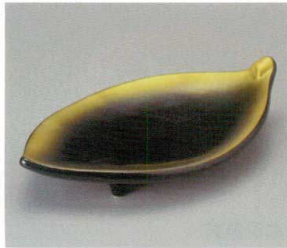

マグカップ

洋小物

中華フタ

ラーメン

中華単品

レンジ箸

スプーン

漆器

木製品

家具・照明

和雑貨

葬祭用品

48-13-286 緑釉黄流し葉型8.5寸向付 2,600円 26×15.3×6cm 20入 06213285

48-14-286 赤一珍菱透し8寸長皿 2,600円 24.8×9×5.4cm 60入 04814286

48-15-556 ブラックプラチナ測黒長角皿 2,580円 24.5×11.7×4.3cm 04815556

48-16-716 織部割竹向付 2,150円 22.5×9.5×4cm 04816716

48-17-756 金彩黒葉形向付 2,250円 22.5×13.5×5cm 04817756

48-18-756 銀彩黒葉形向付 2,250円 22.5×13.5×5cm 04818756

48-19-286 息吹ちぎり角中鉢 1,850円 23×14.5×4.5cm 06807285

48-20-756 舟型鉢ピンク吹き向付 1,030円 24.3×13.6×4cm 06717755