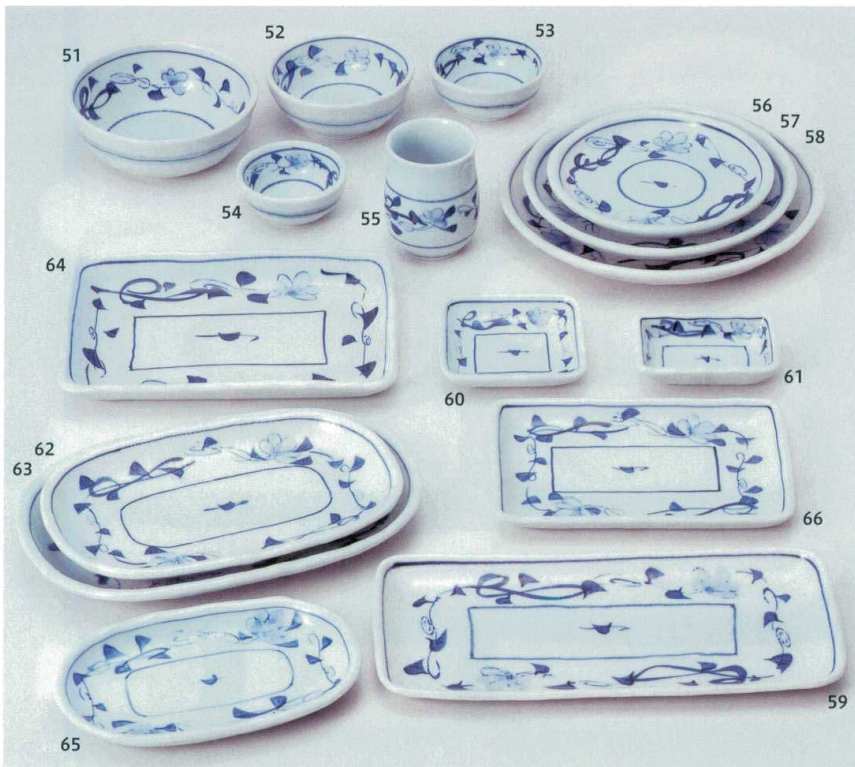

481-51-286 1,480円
5.0鉢 14.6×5.5cm 40入 54601282
481-52-286 800円
4.0鉢 11.7×5cm 80入 54602282
481-53-286 600円
3.5鉢 9.3×4cm 120入 54603282
481-54-286 460円
丸千代口 8.3×3.5cm 200入 54604282
481-55-286 840円
湯呑 6.5×9cm 100入 54605282
481-56-286 900円
玉淵5.5皿 16.7×2.4cm 80入 54606282
481-57-286 1,500円
6.5皿 20.4×2.6cm 40入 54607282
481-58-286 3,000円
長角焼物皿 20.7×14.5×2.5cm 40入 54608282

481-59-286 2,280円
長角10.0盛皿 30.2×14.5×1.8cm 36入 54609282
481-60-286 600円
正角漬物皿 10.5×10.5×2.2cm 180入 54610282
481-61-286 460円
長千代口 10.5×7.3×2.5cm 200入 54611282
481-62-286 1,420円
玉淵8.0小判皿 24.3×15.8×2.5cm 40入 54612282
481-63-286 2,000円
玉淵9.0小判皿 27.6×18×2.8cm 30入 54613282
481-64-286 2,350円
長角9.0盛皿 24×17×2.5cm 30入 54614282
481-65-286 880円
玉淵6.5小判皿 19.7×12.5×2.3cm 80入 54615282
481-66-286 1,200円
長角焼物皿 20.7×14.5×2.5cm 40入 54616282