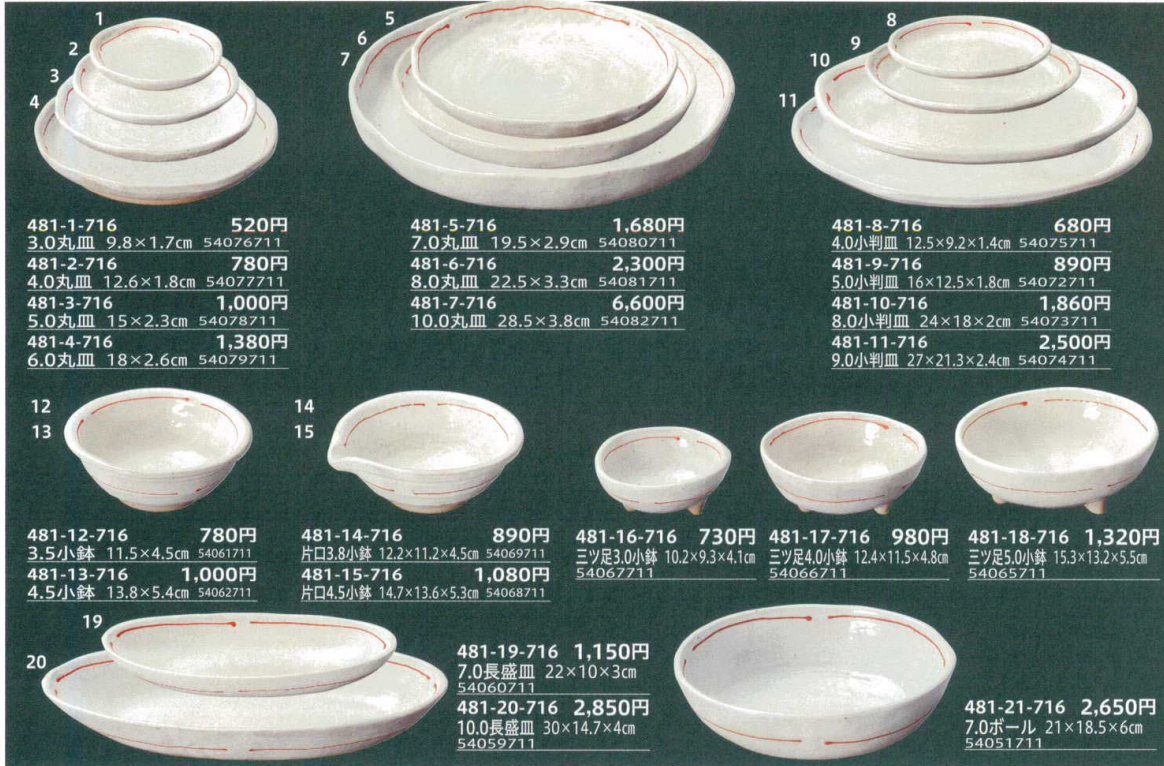

ボーダーレス

洋製+7

エビ+7

マグカップ

洋小物

中華+7

ラーメン

中華単品

レンジ等

スプーン

漆器

木製品

家具・照明

和雑貨

祭用品

481-1-716 520円  
3.0丸皿 9.8×1.7cm 54076711  
481-2-716 780円  
4.0丸皿 12.6×1.8cm 54077711  
481-3-716 1,000円  
5.0丸皿 15×2.3cm 54078711  
481-4-716 1,380円  
6.0丸皿 18×2.6cm 54079711

481-5-716 1,680円  
7.0丸皿 19.5×2.9cm 54080711  
481-6-716 2,300円  
8.0丸皿 22.5×3.3cm 54081711  
481-7-716 6,600円  
10.0丸皿 28.5×3.8cm 54082711

481-8-716 680円  
4.0小判皿 12.5×9.2×1.4cm 54075711  
481-9-716 890円  
5.0小判皿 16×12.5×1.8cm 54072711  
481-10-716 1,860円  
8.0小判皿 24×18×2cm 54073711  
481-11-716 2,500円  
9.0小判皿 27×21.3×2.4cm 54074711