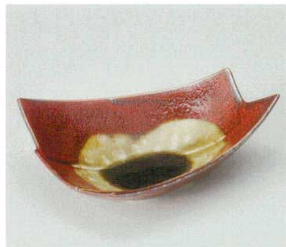

卓上小物

そばうどん

丼

茶器

土鍋

コンロ

陶器

ポードレス

陶器

コーヒーマグ

洋小物

中華

ラーメン

中華

レンガ

漆器

木製品

家具

和雑貨

祭用品

52-9-716 金たたき楓6.0皿  
2,300円 18.5×3.2cm 05209716

52-10-286 紅柚子貼合せ向付(見込灰釉)  
2,000円 18.5×14.2×6cm 30入 06503285

52-11-286 青呉須貼合せ向付  
2,000円 18.5×14.2×6cm 30入 06504285

52-12-206 サビ釉高台5.0鉢  
1,800円 18×4.5cm 05518203

土物

52-13-116 窯変彩釉三つ足向付  
1,700円 18×17×6.5cm 06316112

52-14-636 玉椿浅広鉢 赤  
1,600円 18×15.5×4.5cm 06409634

52-15-636 玉椿浅広鉢 白磁  
1,300円 18×15.5×4.5cm 06413634

52-16-716 黄瀬戸耳付中鉢  
1,250円 18×15.8×4.6cm 05216716

52-17-726 アメ流し6.0反長角皿  
960円 18×13×4.4cm 06427724