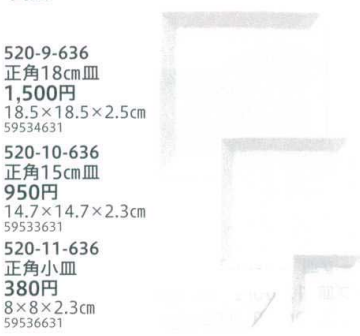

Catalogue No.
20526-520

520 Western × Japanese style

ボーダーレス

白スクエア

- 520-1-156 皿25cm 3,800円 25.8×25.8×2.4cm 60429161
- 520-2-156 皿20cm 2,260円 20.5×20.5×2.2cm 60428161
- 520-3-156 皿18cm 1,820円 18.2×18.2×2.5cm 60427161
- 520-4-156 皿13cm 860円 13.5×13.5×1.7cm 60426161
- 520-5-156 皿10cm 660円 10.2×10.2×2cm 60425161

スクエアホワイト

- 520-6-556 18cm深皿 2,100円 18×3.4cm 59705553
- 520-7-556 15.5cm深皿 1,800円 15.5×2.9cm 59704553
- 520-8-556 13.5cm深皿 1,550円 13.4×2.7cm 59703553

フリーセレクション

白磁

- 520-9-636 正角18cm皿 1,500円 18.5×18.5×2.5cm 59534631
- 520-10-636 正角15cm皿 950円 14.7×14.7×2.3cm 59533631
- 520-11-636 正角小皿 380円 8×8×2.3cm 59536631

スクエアホワイト

- 520-13-556 10.5cm深皿 850円 10.5×2cm 59701553
- 520-14-556 12cm深皿 1,100円 12×2.4cm 59702553

- 520-15-526 正角皿(701055) (中国製) 1,500円 20.5×20.5×2.3cm 57409521

鉢
皿
天ぷら
松花堂

Buffet (ピュッフエ)

- 520-16-556 36cmプレート 7,000円 36.1×24.7×2.4cm 60605553

水面

- 520-23-676 23cmスクエアプレート 2,850円 23.5×23.5×2.5cm 59405673
- 520-24-676 17cmスクエアプレート 1,540円 17×17×1.8cm 59404673

- 520-25-676 29cm長角皿 2,700円 29.5×17×1.5cm 60506673
- 520-26-676 23.5cm長角皿 1,480円 23.5×12×1.5cm 60505673