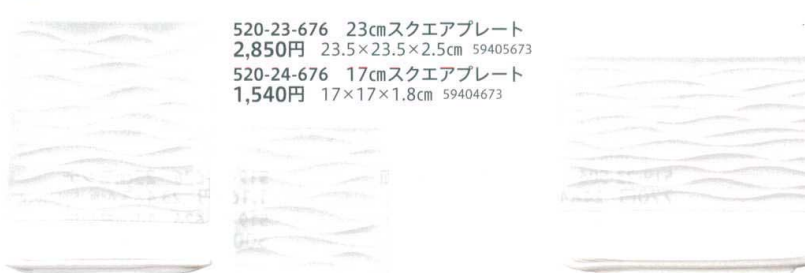

スクエアホワイト

- 520-6-556 18cm深皿 2,100円 18×3.4cm 59705553
- 520-7-556 15.5cm深皿 1,800円 15.5×2.9cm 59704553
- 520-8-556 13.5cm深皿 1,550円 13.4×2.7cm 59703553

フリーセレクション

白磁

- 520-9-636 正角18cm皿 1,500円 18.5×18.5×2.5cm 59534631
- 520-10-636 正角15cm皿 950円 14.7×14.7×2.3cm 59533631
- 520-11-636 正角小皿 380円 8×8×2.3cm 59536631

スクエアホワイト

- 520-13-556 10.5cm深皿 850円 10.5×2cm 59701553
- 520-14-556 12cm深皿 1,100円 12×2.4cm 59702553

- 520-15-526 正角皿(701055) (中国製) 1,500円 20.5×20.5×2.3cm 57409521

鉢
皿
天ぷら
松花堂

Buffet (ピュッフエ)

- 520-16-556 36cmプレート 7,000円 36.1×24.7×2.4cm 60605553

- 520-17-556 31cmシャーププレート 2,400円 31.4×8×1.8cm 60601553

- 520-18-526 長角皿(大)(701044) (中国製) 1,000円 27.5×9.5×1.6cm 57417521

- 520-19-526 長角皿(中)(701050) (中国製) 700円 20.2×9.1×1.5cm 57412521

ボーダーレス
洋食オーブン
コーヒーマグ
マグカップ
洋小物
中華オーブン
ラーメン

水面

- 520-23-676 23cmスクエアプレート 2,850円 23.5×23.5×2.5cm 59405673
- 520-24-676 17cmスクエアプレート 1,540円 17×17×1.8cm 59404673

- 520-25-676 29cm長角皿 2,700円 29.5×17×1.5cm 60506673
- 520-26-676 23.5cm長角皿 1,480円 23.5×12×1.5cm 60505673