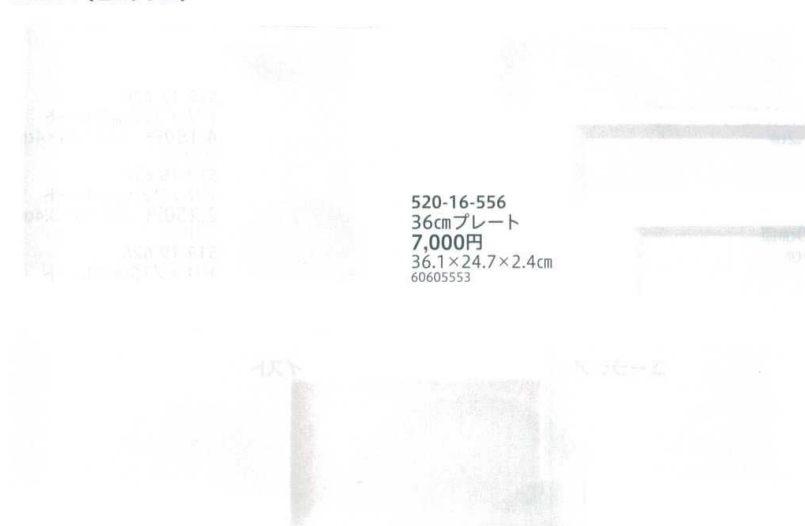

スクエアホワイト

- 520-13-556 10.5cm深皿 850円 10.5×2cm 59701553
- 520-14-556 12cm深皿 1,100円 12×2.4cm 59702553

- 520-15-526 正角皿(701055) (中国製) 1,500円 20.5×20.5×2.3cm 57409521

鉢
皿
天ぷら
松花堂

Buffet (ピュッフエ)

- 520-16-556 36cmプレート 7,000円 36.1×24.7×2.4cm 60605553

- 520-17-556 31cmシャーププレート 2,400円 31.4×8×1.8cm 60601553

- 520-18-526 長角皿(大)(701044) (中国製) 1,000円 27.5×9.5×1.6cm 57417521

- 520-19-526 長角皿(中)(701050) (中国製) 700円 20.2×9.1×1.5cm 57412521

ボーダーレス
洋食オーブン
コーヒーマグ
マグカップ
洋小物
中華オーブン
ラーメン

水面

- 520-23-676 23cmスクエアプレート 2,850円 23.5×23.5×2.5cm 59405673
- 520-24-676 17cmスクエアプレート 1,540円 17×17×1.8cm 59404673

- 520-25-676 29cm長角皿 2,700円 29.5×17×1.5cm 60506673
- 520-26-676 23.5cm長角皿 1,480円 23.5×12×1.5cm 60505673