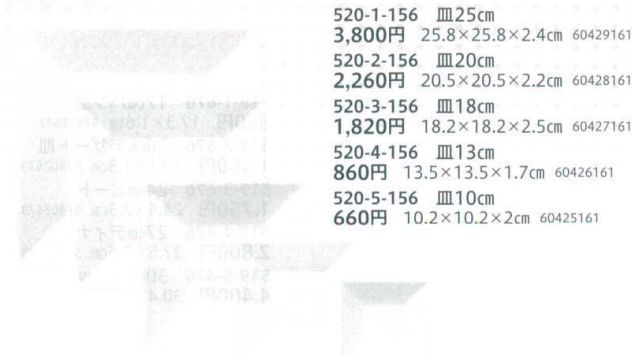

Catalogue No.
20526-520

520 Western × Japanese style

ボーダーレス

白スクエア

- 520-1-156 皿25cm 3,800円 25.8×25.8×2.4cm 60429161
- 520-2-156 皿20cm 2,260円 20.5×20.5×2.2cm 60428161
- 520-3-156 皿18cm 1,820円 18.2×18.2×2.5cm 60427161
- 520-4-156 皿13cm 860円 13.5×13.5×1.7cm 60426161
- 520-5-156 皿10cm 660円 10.2×10.2×2cm 60425161

スクエアホワイト

- 520-6-556 18cm深皿 2,100円 18×3.4cm 59705553
- 520-7-556 15.5cm深皿 1,800円 15.5×2.9cm 59704553
- 520-8-556 13.5cm深皿 1,550円 13.4×2.7cm 59703553

フリーセレクション

白磁

- 520-9-636 正角18cm皿 1,500円 18.5×18.5×2.5cm 59534631
- 520-10-636 正角15cm皿 950円 14.7×14.7×2.3cm 59533631
- 520-11-636 正角小皿 380円 8×8×2.3cm 59536631

スクエアホワイト

- 520-13-556 10.5cm深皿 850円 10.5×2cm 59701553
- 520-14-556 12cm深皿 1,100円 12×2.4cm 59702553

- 520-15-526 正角皿(701055) (中国製) 1,500円 20.5×20.5×2.3cm 57409521

鉢
皿
天ぷら
松花堂

Buffet (ピュッフエ)

- 520-16-556 36cmプレート 7,000円 36.1×24.7×2.4cm 60605553

水面

- 520-23-676 23cmスクエアプレート 2,850円 23.5×23.5×2.5cm 59405673
- 520-24-676 17cmスクエアプレート 1,540円 17×17×1.8cm 59404673

- 520-25-676 29cm長角皿 2,700円 29.5×17×1.5cm 60506673
- 520-26-676 23.5cm長角皿 1,480円 23.5×12×1.5cm 60505673