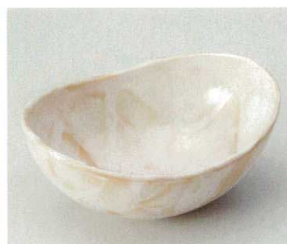

Catalogue No.  
20526-53

Sashimi Bowl **53**

鉢

向付・中鉢(大)

鉢

- 皿
- 天ぷら
- 松花堂
- 蓋物
- 酒器
- 卓上小物
- そば
- うどん
- 丼
- 飯碗
- 茶器
- 土鍋
- コンロ
- 鍋オーブン
- ポードレス
- 洋器オーブン
- コゼータイプ
- マグカップ
- 洋小物
- 中華オーブン
- ラーメン
- 中華単品
- レンジ用
- スプーン
- 漆器
- 木製品
- 家具・照明
- 和雑貨
- 祭用品

53-10-206 銀サビ黒ちぎり角皿(中)  
2,500円 17.7×16×5cm 05216203

53-11-556 織部細十草角6.0向付  
2,500円 17.5×14.5×6.5cm 40入 05901551

53-12-286 春月角潤前菜皿  
2,400円 17.5×3cm 40入 18823281

53-13-756 黄交趾八角皿  
1,950円 18×3.7cm 05313756

53-14-356 赤志野玉子型鉢大  
1,590円 17.6×13.4×7.4cm 06118351

53-15-206 赤絵金彩5.5平鉢  
1,500円 17.6×5cm 06620205

53-16-356 赤志野向付  
1,450円 17.6×5.6cm 06216351

53-17-736 ぐれいん17.5cm中鉢  
1,400円 17.5×4.4cm 06702735

53-18-556 白砂5.8浅鉢  
1,100円 17.5×16×5.8cm 05318556