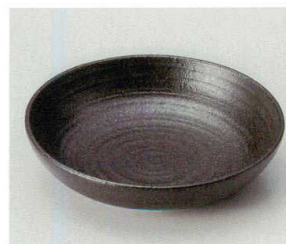

Catalogue No.  
20526-53

Sashimi Bowl **53**

鉢

向付・中鉢(大)

鉢

- 皿
- 天ぷら
- 松花堂
- 蓋物
- 酒器
- 卓上小物
- そば
- うどん
- 丼
- 飯碗
- 茶器
- 土鍋
- コンロ
- 鍋オーブン
- ポードレス
- 洋器オーブン
- コゼータイプ
- マグカップ
- 洋小物
- 中華オーブン
- ラーメン
- 中華単品
- レンジ用
- スプーン
- 漆器
- 木製品
- 家具・照明
- 和雑貨
- 祭用品

53-10-206 銀サビ黒ちぎり角皿(中)  
2,500円 17.7×16×5cm 05216203

53-11-556 織部細十草角6.0向付  
2,500円 17.5×14.5×6.5cm 40入 05901551

53-12-286 春月角潤前菜皿  
2,400円 17.5×3cm 40入 18823281

53-13-756 黄交趾八角皿  
1,950円 18×3.7cm 05313756

53-14-356 赤志野玉子型鉢大  
1,590円 17.6×13.4×7.4cm 06118351

53-15-206 赤絵金彩5.5平鉢  
1,500円 17.6×5cm 06620205

53-16-356 赤志野向付  
1,450円 17.6×5.6cm 06216351

53-17-736 ぐれいん17.5cm中鉢  
1,400円 17.5×4.4cm 06702735

53-18-556 白砂5.8浅鉢  
1,100円 17.5×16×5.8cm 05318556