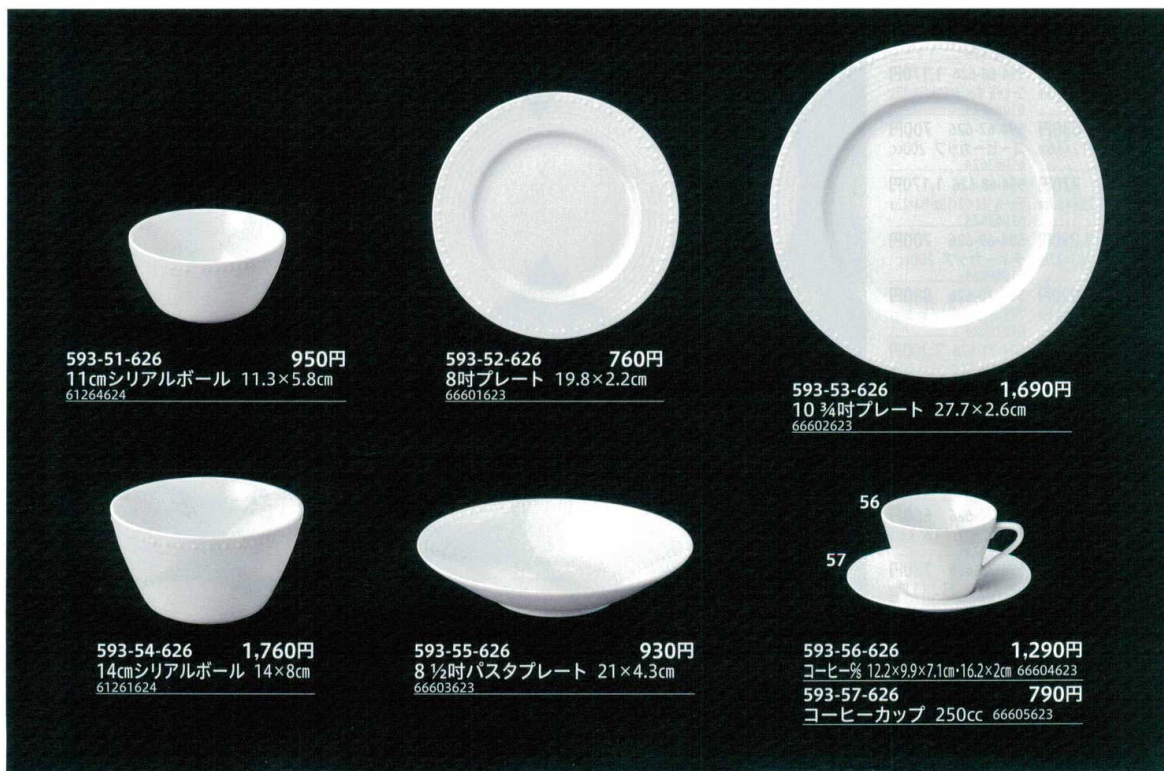

焼酎

ポーター

洋陶オープン

コーヒー

マグカップ

洋小物

中華

ラーメン

中華単品

レンジ著

スプーン

漆器

木製品

家具・照明

和雑貨

洋陶製品

ホライズン

593-51-626 950円
11cmシリアルボール 11.3×5.8cm
61264624

593-52-626 760円
8時プレート 19.8×2.2cm
66601623

593-53-626 1,690円
10¾時プレート 27.7×2.6cm
66602623

593-54-626 1,760円
14cmシリアルボール 14×8cm
61261624

593-55-626 930円
8½時パスタプレート 21×4.3cm
66603623