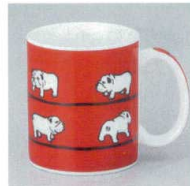

628-1-926
モコアマグカップ(有田焼)
3,300円 7.5×8.5cm(350cc)
62801926

628-2-116
キウイNBマグ
2,100円 7.8×9cm(320cc) 10入
66602115

628-3-116
みかんNBマグ
2,100円 7.8×9cm(320cc) 10入
66602115

628-4-116
すいかNBマグ
2,100円 7.8×9cm(320cc) 10入
66603115

628-5-116
サッカーボールNBマグ
1,950円 7.8×9cm(320cc) 10入
66604115

628-6-116
ロコトレインマグ
1,400円 10×8.2cm(370cc) 10入
62806116

628-7-116
HANAマグ
1,300円 12×8.4×9.7cm(340cc) 10入
69101111

628-8-116
絵本 月マグ
1,300円 12×8.4×9.7cm(340cc) 10入
69102111