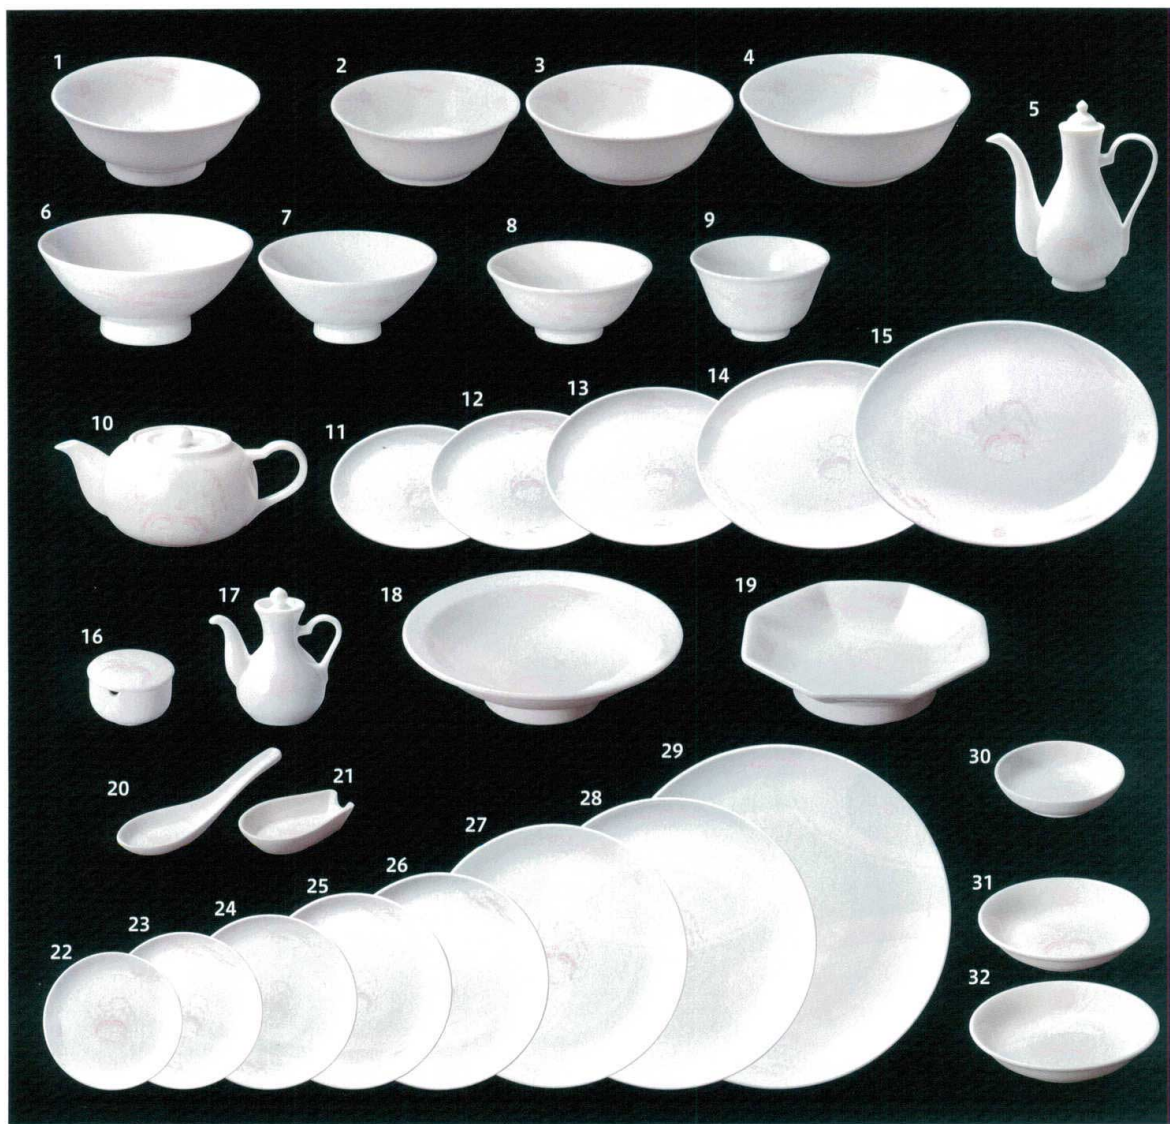

Catalogue No.
20526-649

Selected Chinese-ware Lines **649**

紅鳳 ●強化

中華オープン

シリーズ特集

- 鉢
- 皿
- 天ぷら
- 松花堂
- 蓋物
- 酒器
- 卓上小物
- そばうどん
- 丼飯碗
- 茶器
- 土鍋コンロ
- 陶器
- ホーダーレス

| | | 柄付き(A) | 無地(B) | | | 柄付き(A) | 無地(B) | | | 柄付き(A) | 無地(B) | | | |
|------------|----------------------|--------|--------|----------|------------|---------------------------|---------|--------|----------|------------|-------------------|---------|---------|----------|
| 649-1-556 | 8吋反高台丼 20.5×8.3cm | 3,400円 | 2,600円 | 70801551 | 649-12-556 | 9吋メタプラター 23.6×16.8×2.5cm | 3,100円 | 2,000円 | 70815551 | 649-23-556 | 7 1/2吋丸皿 18.8×2cm | 1,800円 | 1,200円 | 70827551 |
| 649-2-556 | 8吋スープボール 20.3×7.5cm | 4,200円 | 2,900円 | 70803551 | 649-13-556 | 10吋メタプラター 26.2×18.8×2.7cm | 4,200円 | 2,900円 | 70816551 | 649-24-556 | 8吋丸皿 20.8×2.2cm | 2,000円 | 1,300円 | 70828551 |
| 649-3-556 | 9吋スープボール 22.5×8cm | 5,560円 | 4,000円 | 70804551 | 649-14-556 | 12吋メタプラター 30.8×22×3.5cm | 5,600円 | 4,400円 | 70817551 | 649-25-556 | 9吋丸皿 23.5×2.5cm | 2,400円 | 1,650円 | 70829551 |
| 649-4-556 | 10吋スープボール 25.5×9cm | 8,200円 | 6,000円 | 70805551 | 649-15-556 | 14吋メタプラター 36.3×27.3×3.5cm | 10,200円 | 8,100円 | 70818551 | 649-26-556 | 10吋丸皿 25.8×2.5cm | 3,100円 | 2,700円 | 70830551 |
| 649-5-556 | 老酒ポット 330cc | 6,200円 | 4,600円 | 70807551 | 649-16-556 | 辛子入 6×4.5cm | 1,700円 | 1,110円 | 70820551 | 649-27-556 | 12吋丸皿 31.8×3.5cm | 6,600円 | 4,400円 | 70831551 |
| 649-6-556 | 5.0吋ライス 15.2×7cm | 2,500円 | 1,400円 | 70808551 | 649-17-556 | カスター 100cc | 3,500円 | 2,600円 | 70819551 | 649-28-556 | 14吋丸皿 34.8×3.7cm | 16,600円 | 11,000円 | 70832551 |
| 649-7-556 | 4.2吋ライス 12.5×6cm | 1,800円 | 980円 | 70809551 | 649-18-556 | 8吋丸高台皿 20.7×5.7cm | 3,100円 | 2,200円 | 70822551 | 649-29-556 | 16吋丸皿 40.5×5cm | 32,100円 | 22,000円 | 70833551 |
| 649-8-556 | 4半スープ碗 11.3×5.2cm | 1,400円 | 880円 | 70810551 | 649-19-556 | 7 1/2吋八角高台皿 19×4.8cm | 3,700円 | 2,800円 | 70823551 | 649-30-556 | 3 3/4深皿 9.5×2.5cm | 1,050円 | 680円 | 70834551 |
| 649-9-556 | 4吋反干茶 9.7×5.8cm | 1,300円 | 780円 | 70811551 | 649-20-556 | レンジ 14.7×4.5×4.3cm | 1,000円 | 730円 | 70824551 | 649-31-556 | 5吋取皿 12.9×2.8cm | 1,300円 | 780円 | 70835551 |
| 649-10-556 | ティーポット(小) 620cc | 6,300円 | 4,400円 | 70812551 | 649-21-556 | レンジ台 9.3×5.5×2.3cm | 1,000円 | 750円 | 70825551 | 649-32-556 | 5 1/2吋取皿 14×3cm | 1,400円 | 830円 | 70836551 |
| 649-11-556 | 8吋メタプラター 21×15×2.4cm | 2,800円 | 1,800円 | 70814551 | 649-22-556 | 6 1/2吋丸皿 16.5×2cm | 1,500円 | 880円 | 70826551 | | | | | |