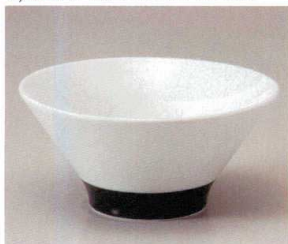

Catalogue No.  
20526-693

Ramen Bowls **693**

ラーメン

ラーメン鉢

- 鉢
- 皿
- 天ぷら
- 松花堂
- 蓋物
- 酒器
- 卓上小物
- そば
- うどん
- 丼
- 飯碗
- 茶器
- 土鍋
- コンロ
- 焼酎
- ボーダーレス
- 洋小物
- 中皿
- レンゲ
- 箸
- スプーン
- 漆器
- 木製品
- 家具・照明
- 和雑貨
- 祭服用品

693-1-656 古窯8.0けずり井  
3,000円 24.5×8.5cm 77215652

693-3-556 赤釉ハマ黒6.5麵鉢  
3,100円 19.5×9cm 76825553

693-4-186 面取り唐草6.5井  
2,700円 20×19.4×8.7cm 75126181

693-6-736 紺斑点六兵衛8.0井  
2,700円 25×9.4cm 41903732

693-2-656 古窯6.8けずり井  
1,800円 20.5×8.3cm 77216652

693-9-116 ゆず天目高台井  
2,100円 20×10cm 69309116

693-10-186 荒刷毛三彩6.8反高台井  
2,150円 21×8.5cm 75121181

693-7-736 紺斑点六兵衛7.0井  
2,100円 22.5×8.8cm 41904732

693-8-556 白釉ハマ黒6.5麵鉢  
2,500円 19.5×9cm 76826553

693-12-216 ブラックライン7.0高台井  
2,100円 21.2×8.4cm 73611214

693-13-216 レッドライン7.0高台井  
2,100円 21.2×8.4cm 73610214