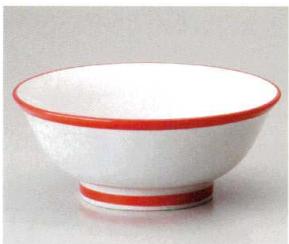

693-10-186 荒刷毛三彩6.8反高台井  
2,150円 21×8.5cm 75121181

693-7-736 紺斑点六兵衛7.0井  
2,100円 22.5×8.8cm 41904732

693-8-556 白釉ハマ黒6.5麵鉢  
2,500円 19.5×9cm 76826553

693-12-216 ブラックライン7.0高台井  
2,100円 21.2×8.4cm 73611214

693-13-216 レッドライン7.0高台井  
2,100円 21.2×8.4cm 73610214

693-14-216 ブラックスクリュウ7.0反型井  
1,900円 21×8cm 76909212

693-16-216 レッドスクリュウ7.0反型井  
1,900円 21×8cm 76911212

693-18-186 いぶし銀電紋6.8高台井  
1,700円 21.2×8.7cm 75018181

693-20-376 中華黒壽6.8ラーメン  
1,280円 21.5×9cm 73121375