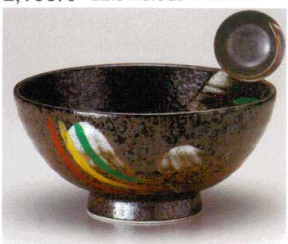

Catalogue No.  
20526-693

Ramen Bowls **693**

ラーメン

ラーメン鉢

- 鉢
- 皿
- 天ぷら
- 松花堂
- 蓋物
- 酒器
- 卓上小物
- そば
- うどん
- 丼
- 飯碗
- 茶器
- 土鍋
- コンロ
- 焼酎
- ボーダーレス
- 洋小物
- 中皿
- レンゲ
- 箸
- スプーン
- 漆器
- 木製品
- 家具・照明
- 和雑貨
- 祭服用品

693-1-656 古窯8.0けずり井  
3,000円 24.5×8.5cm 77215652

693-3-556 赤釉ハマ黒6.5麵鉢  
3,100円 19.5×9cm 76825553

693-4-186 面取り唐草6.5井  
2,700円 20×19.4×8.7cm 75126181

693-6-736 紺斑点六兵衛8.0井  
2,700円 25×9.4cm 41903732

693-2-656 古窯6.8けずり井  
1,800円 20.5×8.3cm 77216652

693-9-116 ゆず天目高台井  
2,100円 20×10cm 69309116

693-10-186 荒刷毛三彩6.8反高台井  
2,150円 21×8.5cm 75121181

693-7-736 紺斑点六兵衛7.0井  
2,100円 22.5×8.8cm 41904732

693-8-556 白釉ハマ黒6.5麵鉢  
2,500円 19.5×9cm 76826553

693-12-216 ブラックライン7.0高台井  
2,100円 21.2×8.4cm 73611214

693-13-216 レッドライン7.0高台井  
2,100円 21.2×8.4cm 73610214