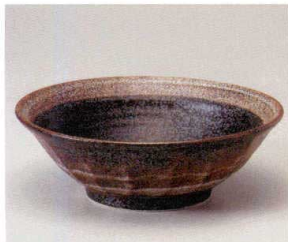

Catalogue No.  
20526-693

Ramen Bowls **693**

ラーメン

ラーメン鉢

- 鉢
- 皿
- 天ぷら
- 松花堂
- 蓋物
- 酒器
- 卓上小物
- そば
- うどん
- 丼
- 飯碗
- 茶器
- 土鍋
- コンロ
- 焼酎
- ボーダーレス
- 洋小物
- 中皿
- レンゲ
- 箸
- スプーン
- 漆器
- 木製品
- 家具・照明
- 和雑貨
- 祭服用品

693-1-656 古窯8.0けずり井  
3,000円 24.5×8.5cm 77215652

693-3-556 赤釉ハマ黒6.5麵鉢  
3,100円 19.5×9cm 76825553

693-4-186 面取り唐草6.5井  
2,700円 20×19.4×8.7cm 75126181

693-6-736 紺斑点六兵衛8.0井  
2,700円 25×9.4cm 41903732

693-2-656 古窯6.8けずり井  
1,800円 20.5×8.3cm 77216652

693-9-116 ゆず天目高台井  
2,100円 20×10cm 69309116

693-10-186 荒刷毛三彩6.8反高台井  
2,150円 21×8.5cm 75121181

693-7-736 紺斑点六兵衛7.0井  
2,100円 22.5×8.8cm 41904732

693-8-556 白釉ハマ黒6.5麵鉢  
2,500円 19.5×9cm 76826553

693-12-216 ブラックライン7.0高台井  
2,100円 21.2×8.4cm 73611214

693-13-216 レッドライン7.0高台井  
2,100円 21.2×8.4cm 73610214