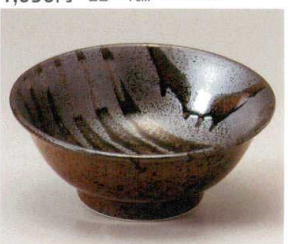

693-23-676 流彩黒6.8反井
1,250円 21.5×18.5cm 75212011