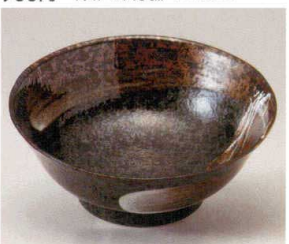

693-26-636 荒刷毛6.8高台井
1,250円 21×8.5cm 76520633