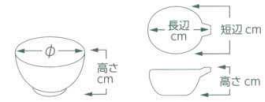

Catalogue No.  
20528-166

**166** 香水  
Sauce Bowl

刺身					
向付					
中鉢					
小鉢	強化				陶
小付	166-101-701 <b>1,200円</b> 青白磁手付香水 (13.7×11.7×7.3) 515420171	166-102-571 <b>930円</b> 朱雲 香水 (14×12.3×4.4) 815410457	166-103-471 <b>750円</b> 蒼月香水 (14.3×12.5×5.8) 815410547	166-104-741 <b>630円</b> 京十草香水(小) (13×12.5×5.2) 615720174	166-105-701 <b>720円</b> 青磁二色十草長手付香水 (13×11×6.8) 1016420570
珍味					
松花堂					
前菜皿					
付皿					強化
焼物皿	166-201-511 <b>740円</b> 清瀬純香水 (14.4×11.7×4) 615660251	166-202-351 <b>680円</b> 伊賀織部吹 純香水 (14.5×11.7×6) 815350535	166-203-251 <b>700円</b> 黒備前とんすい (14.4×11.7×4.8) 714860325	166-204-251 <b>700円</b> 白備前とんすい (14.4×11.7×4.8) 714860225	166-205-701 <b>900円</b> ヒワ香水 (13×12×5.4) 515430371
天皿					
香水					
蓋物					
蒸籠			陶		陶
土瓶煎し					
小皿					
和皿	166-301-741 <b>750円</b> 瀏ライン香水 (12.8×12.3×5.3) 515520174	166-302-701 <b>620円</b> 貴人オフケ厚口香水 (13.2×12.3×4.5) 714940570	166-303-701 <b>670円</b> 白タタキ香水 (13×12.2×5) 1016420270	166-304-701 <b>620円</b> 黒白吹厚口香水 (13.2×12.3×4.5) 714730270	166-305-741 <b>570円</b> 御深井香水 (12.5×12×5) 515520574
多用皿					
多用鉢					
盛込鉢			陶		
盛込皿					
酒器					
フリー	166-401-351 <b>730円</b> グレー白刷毛 香水(大) (14.5×13.2×5.5) 815460135	166-402-351 <b>660円</b> いぶし黒 香水(大) (14.5×13.2×5.5) 916510435	166-403-791 <b>700円</b> トルコとんすい (12.6×12×4×4.5) 1016460579	166-404-511 <b>770円</b> 清瀬京とんすい (12.5×12×5) 916530351	166-405-761 <b>610円</b> 平目香水 (12.8×11.8×5.3) 615660576
カップ					
そば用品					
めん皿					
井					
多用井					
波佐見焼					
特選					
茶漬碗	166-501-261 <b>670円</b> 備前織部とんすい (13.9×13.1×5.7) 1016310226	166-502-511 <b>650円</b> 東山京香水 (12.5×12×4.9) 714950515	166-503-151 <b>630円</b> わ香水 黒 (12.3×12×4.8) 815310215	166-504-511 <b>650円</b> 暁白雪香水 (12.5×12×4.8) 815430551	166-505-151 <b>620円</b> 金茶吹 京香水 (12.5×12×4.5) 1016350515
飯碗					
土瓶					
ポット					
急須					
湯呑					
干茶					
カスター					
卓上小物					
箸置					
レンジ					
スプーン					
灰皿	166-601-611 <b>590円</b> 黒備前吹 香水 (12.9×11.4×4.8) 916510361	166-602-741 <b>680円</b> 刷毛目軽かる香水(白) (15.5×12.4×4.3) 714850574	166-603-741 <b>680円</b> 刷毛目軽かる香水(黒) (15.5×12.4×4.3) 714860174	166-604-351 <b>640円</b> 粉引香水 (15.5×13×4.8) 615710535	166-605-351 <b>640円</b> 黒結晶香水 (15.5×13×4.8) 615710435