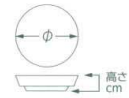

Catalogue No.  
20528-184

**184** 小皿(丸)8~10cm  
Small Plate (Round)

刺身						
向付						
中鉢						
小鉢						
小付	184-101-781 <b>980円</b> 赤絵地紋三ツ足小皿 (9.2×2.6) 517210578	184-102-071 <b>780円</b> 強化 赤格子3.0皿 (9.2×2.3) 817840407	184-103-341 <b>820円</b> 青白花型3.5皿 (10×2.5) 517250434	184-104-101 <b>700円</b> 吹墨3.0皿(型入) (9.2×1.9) 517320210	184-105-101 <b>700円</b> アミ3.0皿(型入) (9.2×1.9) 517320310	184-106-701 <b>700円</b> 細十草3.0丸皿 (10.3×2.1) 517260571
珍味						
松花堂						
前菜皿						
付出皿						
焼物皿	184-201-261 <b>700円</b> 黄交趾丸3.0皿 (9.6×2) 817930526	184-202-601 <b>660円</b> 青磁菊型丸3.0皿 (φ9.5×2.5) 1019030366	184-203-261 <b>650円</b> 乳白丸3.0皿 (9.2×2) 818030326	184-204-701 <b>580円</b> 雪化粧木葉小皿 (9.1×2) 617540370	184-205-471 <b>550円</b> 粉引花だより玉淵2.8皿 (9.2×2) 717520447	184-206-101 <b>550円</b> ピンク吹3.0皿 (9.3×2.7) 517450310
天皿						
香水						
蓋物						
蒸碗						
土瓶蒸し						
小皿						
和皿	184-301-411 <b>550円</b> ショコラ小付 (10×3) 1118430141	184-302-261 <b>500円</b> 金彩粉引き丸9.5皿 (9.7×2.2) 818120326	184-303-471 <b>480円</b> 粉引釉赤絵なごみ3.0皿 (9.6×2.4) 517540547	184-304-521 <b>470円</b> 赤結び刷毛目3.0皿 (9.8×2) 517560152	184-305-631 <b>470円</b> 七色小皿(丸深/白) (φ8.6×1.6) 1018960263	184-306-511 <b>420円</b> ソギ白粉引小皿 (9.5×2) 918920351
多用皿						
多用鉢						
盛込鉢						
盛込皿						
酒器						
フリー カップ	184-401-741 <b>410円</b> 二色十草3.0小皿 (9×1.6) 617820174	184-402-341 <b>400円</b> 花鳥雪輪型3.0皿 (9.8×1.8) 517640434	184-403-051 <b>390円</b> 古染からし3.0皿 (9.7×2.2) 517620205	184-404-051 <b>390円</b> 古染茄子3.0皿 (9.7×2.2) 517620105	184-405-061 <b>380円</b> 青磁とうがらし3.0皿 (9.8×2.2) 1019110406	184-406-201 <b>350円</b> 土物風小皿 (10×2.2) 818220520
そば用品						
めん皿						
井 多用井						
波佐見焼 特選						
茶漬碗 飯碗	184-501-351 <b>350円</b> 吹墨十草梅形3.0皿 (9.7×2) 1118450135	184-502-791 <b>230円</b> 菊線菊型3.0皿 (9.9×2) 1118450279	184-503-351 <b>350円</b> 藍十草三角3.0皿 (9.7×2) 1118450335	184-504-521 <b>310円</b> リース青3.0深皿 (φ9.8×2.3) 1019120352	184-505-521 <b>310円</b> ナチュレ青3.0深皿 (φ9.8×2.3) 1019120252	184-506-601 <b>290円</b> 細十草三角3.0小皿 (9.8×9.8×2) 1019120460
土瓶 ポット 急須						
湯 呑茶						
カスター 卓上小物						
善置						
レンジ スプーン						
灰皿	184-601-611 <b>315円</b> 清流天目2.8皿 (10×2.7) 1118460161	184-602-791 <b>260円</b> 白志野織部流し3.0玉皿 (9.3×2.2) 918870479	184-603-601 <b>270円</b> いぶし天目 リム2.8皿 (9.5×1.8) 1118460360	184-604-401 <b>260円</b> 赤志野3.0深皿 (9.3×2.7) 1118460440	184-605-401 <b>260円</b> 油滴天目3.0深皿 (9.3×2.7) 1118460540	184-606-311 <b>210円</b> 渦刷毛型入2.5皿 (7.9×1.5) 1018820331