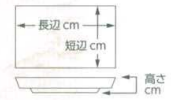

Catalogue No.  
20528-250

250

盛込皿(長角)  
Serving Plate (Rectangular)

- 刺身
- 向付
- 中鉢
- 小鉢
- 小付
- 珍味
- 松花堂
- 前菜皿
- 付出皿
- 焼物皿
- 天皿
- 香水
- 蒸物
- 蒸碗
- 土瓶蒸し
- 小皿
- 和皿
- 多用皿
- 多用鉢
- 盛込鉢
- 盛込皿**
- 酒器
- フリー
- カップ
- そば用品
- めん皿
- 井
- 多用井
- 波佐見焼
- 特選
- 茶漬碗
- 飯碗
- 土瓶
- ポット
- 急須
- 湯呑
- 干茶
- カスター
- 卓上小物
- 箸置
- レンゲ
- スプーン
- 灰皿