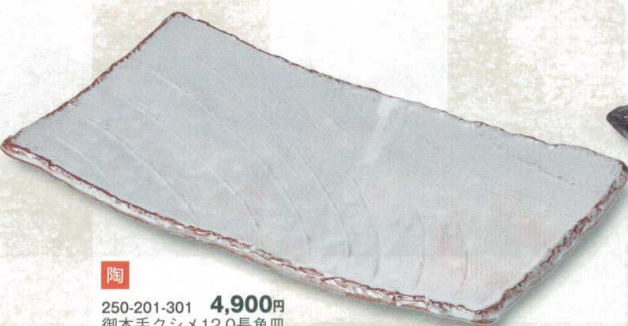

陶
250-201-301 **4,900円**
御本手クシメ12.0長角皿
(37.5×21.5×4.5) 524420230