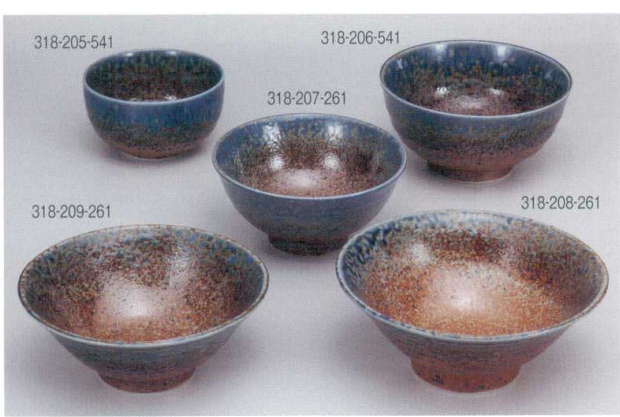

Catalogue No.
20528-318

318

井
Deep Bowl

318-101-541 2,200円 東風鳴門6.0井(19×9.8) 932710654
 318-102-541 1,200円 東風鳴門5.0井(16.5×8.5) 932710754
 318-103-541 850円 東風丸6.3そば井(19.4×7.3) 531010454
 318-104-541 700円 東風丸5.8そば井(17.6×7.4) 531010554

318-105-601 1,030円 益子十草6.5うどん井(19.1×9.2-1500cc) 729420560
 318-106-601 730円 益子十草5.5うどん井(17×8.3-1000cc) 729420660
 318-107-601 550円 益子十草4.8うどん井(15×7.3-750cc) 730460660
 318-108-601 460円 益子十草4.2うどん井(13.2×7.8-600cc) 730460760

318-201-611 1,500円 天目6.3京碗(19×9.5) 728830861
 318-202-611 880円 天目5.0京碗(15.8×7.8) 728830961
 318-203-611 780円 天目4.5京碗(14×6.8) 728831061
 318-204-611 690円 天目4.0京碗(12.5×6) 728831161

318-205-541 570円 砂地藍流し多用碗(小)(12.7×7) 1032530154
 318-206-541 780円 砂地藍流し5.5多用井(16.8×8.8) 1032530254
 318-207-261 650円 藍化粧5.0和井(16×8) 831550526
 318-208-261 850円 藍化粧6.5そば井(19.7×8) 831640526
 318-209-261 680円 藍化粧5.8そば井(17.8×7.5) 831640626