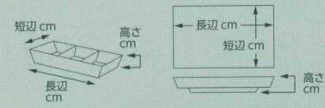

Catalogue No.
20528-523

MODERN STYLE
Partition Plate

523-101-611 2,800円
YKバルサランチプレート
(25×22.5×2.5) 953330261

白磁
523-201-611 1,350円
白磁ヴィーラディップaプレート
(24×11.9×2) 849920261

白磁
523-202-611 1,350円
白磁ヴィーラトリプルディップ
(22.6×11.7×2.5) 849910361

NEW

523-301-081 1,900円
23cm長角ピースプレート
(23.3×12.2×1.2) 1152330108

白磁
523-302-611 1,350円
白磁ヴィーラツインドルチェ
(22.5×11.3×1.3) 849710361

白磁
523-401-631 4,000円
セゾン30cm5ピースプレート
(30×30×1) 953520363

中国製

白磁
523-402-631 2,400円
セゾン30cmY仕切皿
(29.7×14.7×1) 953530263