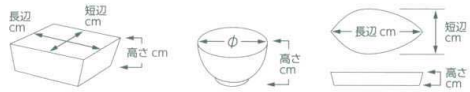

Catalogue No.  
20528-54

054

小鉢(角・丸)11~16cm  
Small Sized Bowl (Square, Round)

刺身	<b>NEW</b> 				
向付					
中鉢					
小鉢					
小付	54-101-341 <b>2,450円</b> 潤コス菊菱5.5寸小鉢 (16×13.5×5.3) 1105410134	54-102-081 <b>2,200円</b> 錆かいらぎ切立4.0鉢 (12.2×5.5) 603610208	54-103-741 <b>2,150円</b> 彩光ライラック向付 (15×4.8) 1006030274	54-104-781 <b>2,160円</b> 彩光グリーン向付 (φ15×4.8) 1006030178	54-105-261 <b>1,600円</b> 赤絵手描花12.5cm多用鉢 (12.6×6.2) 905810326
珍味					
松花堂					
前菜皿					
付出皿					
焼物皿					
天皿	54-201-471 <b>1,000円</b> うのふ茶唐津平小鉢 (13.7×4) 905830947	54-202-471 <b>1,000円</b> うのふ斑点平小鉢 (13.8×4.2) 605760347	54-203-741 <b>1,080円</b> 唐津化粧4.3小鉢 (13×4.2) 605660274	54-204-511 <b>930円</b> 黒ドット小鉢 (12.7×12.7×6) 704730551	54-205-511 <b>930円</b> 白ドット小鉢 (12.7×12.7×6) 704730451
香水					
蓋物					
蒸碗					
土瓶蓋し					
小皿					
和皿	54-301-471 <b>950円</b> 粉引花万暦4.5鉢 (13.6×4.3) 805310147	54-302-261 <b>860円</b> 刷毛粉引1.5cm鉢 (φ15×4.6) 1006020126	54-303-741 <b>800円</b> 土物京十草丸小鉢 (13×5.6) 606210574	54-304-471 <b>730円</b> 粉引赤絵千鳥4.5鉢 (13.6×4.3) 606440447	54-305-351 <b>690円</b> ヒワ青磁 うず型取鉢 (14.3×4.5) 905860235
多用皿					
多用鉢					
盛込鉢					
盛込皿					
酒器					
フリー カップ	54-401-011 <b>620円</b> 均窯グリーンストライプ小鉢 (13×5.5) 705350401	54-402-011 <b>620円</b> 均窯ブルーストライプ小鉢 (13×5.5) 705350301	54-403-791 <b>600円</b> 手描き2色十草丸鉢 (φ13×5) 905820579	54-404-521 <b>650円</b> 吉祥4.5鉢 (13.5×4) 505320452	54-405-351 <b>690円</b> 水輪 取鉢 (14.3×4.5) 805510135
そば用品					
めん皿					
井 多用井					
波佐見焼 特選					
茶漬碗 飯碗	54-501-471 <b>580円</b> 青地手描風赤絵4.0浅井 (14×4) 505340447	54-502-471 <b>480円</b> 南蛮青吹なぶり三角小鉢 (11×11×5) 705720347	54-503-471 <b>480円</b> 南蛮ヒワ吹なぶり三角小鉢 (11×11×5) 705720447	54-504-471 <b>580円</b> 青地赤絵花紋4.0浅井 (14.3×4) 507120347	54-505-511 <b>420円</b> 灰釉錆LB4.0鉢 (13.9×4) 705820351
土瓶 ポット 急須					
湯呑 茶					
カスター 草上小物					
箸置					
レンジ スプーン					
灰皿	54-601-051 <b>420円</b> 刷毛目粉引4.0小鉢 (13.1×4.5) 705760205	54-602-601 <b>420円</b> 藍染唐草 4.5鉢 (13.8×4.8) 705650260	54-603-601 <b>420円</b> 細十草 三角4.5鉢 (13.7×13.7×5) 1006160360	54-604-241 <b>430円</b> 刷毛巻たわみ4.0鉢 (14.2×13.6×4.5) 705760124	54-605-471 <b>400円</b> 深海グリーン菊型4.0井 (13.5×4) 905860247