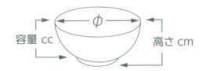

Catalogue No.
20528-704

704 中華単品
Chinese-style Tableware

704-101-311 **3,380円**
高級うるし天目リム8.5反井(26×9.4・2050cc) 866310631
704-102-311 **1,550円**
高級うるし天目リム7.0反井(21.7×7.8・1150cc) 866310731
704-103-311 **1,280円**
高級うるし天目リム6.5反井(19.4×7.4・950cc) 866310831