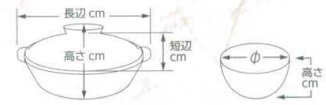

Catalogue No.  
20528-718

718

ご飯鍋 直火 陶  
Earthenware Rice Cooker

718-101-821 **11,000円**  
マグマテックIH対応炊飯鍋2合炊  
(23.5×19×14) 763740382

718-102-821 **6,300円**  
セリオン炊飯鍋2合炊  
(20.5×17×16) 565040182

718-103-821 **12,000円**  
セリオン炊飯鍋3合炊  
(27.5×22.5×18) 565020182

718-201-821 **12,500円**  
セリオン炊飯鍋4合炊  
(27.5×23×21.5) 565040282

718-202-821 **19,000円**  
セリオン炊飯鍋6合炊  
(31×26×22.5) 565040382

- 和陶  
オープン
- 洋陶  
オープン
- バイキング
- オープン  
食器
- スフレ  
洋小物
- 碗皿
- マグ  
スプーン
- 中華  
オープン
- 中華  
単品
- 有田焼  
オープン
- 萬古焼  
オープン
- 土鍋
- 耐熱
- 漆器
- ガラス
- スリ鉢
- 薬土瓶  
かめ
- 茶道具
- インテリア  
小物
- 花瓶
- 仏神具
- 傘立