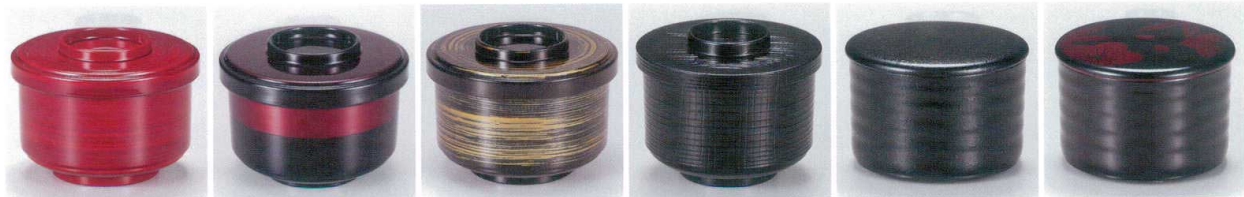

Catalogue No.  
20528-752

**752** 越前漆器 飯器・プレート  
Echizen Lacquerware Rice Bowl, Plate

752-101-981 **1,150円** ロクロ目飯器 駒塗 (10.3×11×H8.7) 766610198  
 752-102-981 **1,150円** ロクロ目飯器 黒朱ライン (10.3×11×H8.7) 766610298  
 752-103-981 **1,000円** ロクロ目飯器 朱内黒 (10.3×11×H8.7) 869810398  
 752-104-981 **1,150円** ロクロ目飯器 黒金かすり (10.3×11×H8.7) 869810498  
 752-105-981 **1,700円** ひさご千筋飯器 朱内黒 (11.5×10.5×H8.5) 869810598  
 752-106-981 **1,800円** 胴張飯器 金パール内朱 (9.8×9.8×H7) 973030198

752-201-981 **1,800円** 切立かぶせ飯器 暁かすり内朱 (φ10.7×H7.9) 766610398  
 752-202-981 **1,800円** 切立かぶせ飯器 白壇 内黒 (φ10.7×H7.9) 869820298  
 752-203-981 **1,600円** 切立かぶせ飯器 黒金かすり (φ10.7×H7.9) 869820398  
 752-204-981 **1,200円** ヘギ目飯器 黒 (φ11.5×H9.2) 766620398  
 752-205-981 **1,500円** 利休飯器 黒石目内朱 (φ10.1×H7.3) 766610498  
 752-206-981 **1,600円** 利休飯器 春秋白壇 (φ10.1×H7.3) 766620198