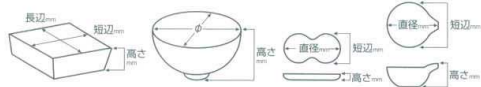

Catalogue No.
20529-176

176 珍味

刺身鉢 向付							
小鉢				中国製	中国製		
小付 珍味 松花堂	17601-180 舟型珍味若草 1,050円 (105×50×43mm)	17602-180 舟型珍味黄釉 1,050円 (105×50×43mm)	17603-180 舟型珍味柿釉 1,050円 (105×50×43mm)	17604-020 梅型珍味鉢グリーン 780円 (62×34mm)	17605-020 梅型珍味鉢ピンク 780円 (62×34mm)	17606-410 マス珍味(白) 660円 (55×55×38mm)	17607-410 マス珍味(ピンク) 660円 (55×55×38mm)
円菓子鉢・普向 小吸物碗 むし碗							
天ぷら皿 香水							
付出口 焼物皿	強	強	強				
藍器・さんま皿 ホッケ皿 仕切付焼物皿	17608-150 三つ足珍味グリーン 760円 (80×70×40mm)	17609-150 三つ足珍味イエロー 760円 (80×70×40mm)	17610-150 三つ足珍味青磁 760円 (80×70×40mm)	17611-410 備前風浜ナン角珍味 660円 (58×40mm)	17612-160 青白磁霞7cm浅小鉢 680円 (68×27mm)	17613-210 浜錆ピンク菊型7cm珍味千代口 550円 (68×27mm)	17614-210 浜錆ブルー菊型7cm珍味千代口 550円 (68×27mm)
丸皿 萬古焼大皿							
長角皿 直角皿 変形皿	中国製	中国製	中国製	強	強	強	強
のり皿 小皿	17615-160 緑三ッ山珍味 650円 (65×60×38mm)	17616-160 ピンク三ッ山珍味 650円 (65×60×38mm)	17617-160 青三ッ山珍味 650円 (65×60×38mm)	17618-150 丸千代口イエロー 630円 (73×32mm)	17619-150 丸千代口グリーン 630円 (73×32mm)	17620-150 丸千代口ピンク 630円 (73×32mm)	17621-150 丸千代口青磁 630円 (73×32mm)
萬古焼大鉢 多用鉢 大鉢・組鉢							
組皿	強	強	強	強	強	強	強
酒器 フリーカップ	17622-310 ブルー輪花珍味 620円 (65×43mm)	17623-310 黄輪花珍味 620円 (65×43mm)	17624-310 ヒワ輪花珍味 620円 (65×43mm)	17625-310 花びら珍味 黒結晶 600円 (86×52×53mm)	17626-310 花びら珍味 白 600円 (86×52×53mm)	17627-310 花びら珍味 黄 600円 (86×52×53mm)	17628-310 花びら珍味 緑 600円 (86×52×53mm)
箸置 調味料拵 カメスリ鉢							
灰皿							
和レンゲ スプーン 中華レンゲ	中国製	強	強	強			
寿司湯呑 長湯呑・短湯呑 夫婦湯呑	17629-050 スタイル 赤 サークルボール 650円 (80×60×34mm)	17630-460 割山所珍味ルリ吹 610円 (60×45mm)	17631-460 割山所珍味ピンク吹 610円 (60×45mm)	17632-460 割山所珍味ヒワ吹 610円 (60×45mm)	17633-410 菊片口珍味トルコ青 580円 (73×64×43mm)	17634-410 菊片口珍味黄 580円 (73×64×43mm)	17635-410 菊片口珍味青白 580円 (73×64×43mm)
煎茶							
急須 ポット 土瓶	中国製	中国製					
丼 多用碗	17636-050 スタイル 黒 サークルボール 600円 (80×60×34mm)	17637-050 スタイル 白 サークルボール 550円 (80×60×34mm)	17638-080 笹アミューズイエロー 580円 (92×45×74mm)	17639-120 笹アミューズ水色 550円 (80×45×75mm)	17640-120 笹アミューズピンク 550円 (80×45×75mm)	17641-120 笹アミューズあさぎ 550円 (80×45×75mm)	17642-080 笹アミューズ白 580円 (92×45×74mm)
鉢鉢 蓋井 飯器							
大茶 飯碗 雑皿							
ソバ小物 仕切付菜鉢皿 土瓶むし	17643-050 赤片口珍味 580円 (58×48×28mm)	17644-050 黄片口珍味 580円 (58×48×28mm)	17645-410 片口珍味サビ 550円 (70×55×30mm)	17646-410 片口珍味黒 550円 (70×55×30mm)	17647-410 片口珍味ピンク 550円 (70×55×30mm)	17648-410 片口珍味黄 550円 (70×55×30mm)	17649-410 片口珍味白 550円 (70×55×30mm)