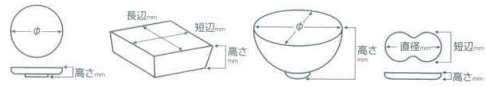

Catalogue No.
20529-366

366 大鉢 中

- 剥身鉢
向付
- 小鉢
- 小付
珍味
松花堂
- 円菓子碗
香向
小取物碗
むし碗
- 天ぶら皿
香水
- 付出皿
娯物皿
- 絵皿・どんま皿
ホッケ皿
仕切付娯物皿
- 丸皿
萬古焼大皿
- 長角皿
正角皿
変形皿
- のり皿
小皿
- 萬古焼大鉢
多用鉢
大鉢・組鉢
- 組皿
- 酒器
フリーカップ
- 箸置
調味料掬
カメ・スリ鉢
- 灰皿
- 和レンゲ
スプーン
中環レンゲ
- 寿司漉呑
長湯呑・短湯呑
夫婦湯呑
- 煎茶
- 急須
ポット
土瓶
- 丼
多用碗
- 種鉢
蓋丼
飯器
- 大茶
飯碗
種皿
- ソバ小物
仕切付種皿
土瓶むし