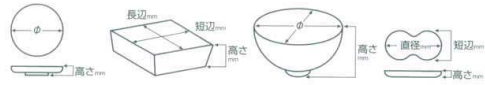

Catalogue No.
20529-368

368 大鉢 中

- 刺身鉢
向付
- 小鉢
- 小付
珍味
松花堂
- 円菓子椀
小取物碗
むし碗
- 天ぶら皿
香水
- 付出皿
焼物皿
- 皿皿
はんま皿
ホッケ皿
仕切付焼物皿
- 丸皿
萬古焼大皿
- 長角皿
正角皿
菱形皿
- のり皿
小皿
- 萬古焼大鉢
多用鉢
大鉢・粗鉢
- 粗皿
- 酒器
フリーカップ
- 箸置
調味料掬
カメスリ鉢
- 灰皿
- 和レンゲ
スプーン
中華レンゲ
- 寿司湯呑
長湯呑
短湯呑
夫婦湯呑
- 煎茶
- 急須
ポット
土瓶
- 丼
多用碗
- 種鉢
蓋丼
飯器
- 大茶
飯碗
種皿
- ソバ小物
仕切付薬味皿
土瓶むし

36801-010 豪伏・白舞盛鉢
3,700円 (257×245×76mm)

36802-220 粉引櫛目段付6.0鉢
4,100円 (180×75mm)

36803-310 赤釉掛8.0片口鉢
4,090円 (250×210×88mm)

36804-460 織部面取8.0鉢
4,050円 (245×245×45mm)

36805-310 赤画反大鉢
4,050円 (230×86mm)

36806-020 織部大輪菊8.0盛鉢
4,000円 (237×233×70mm)