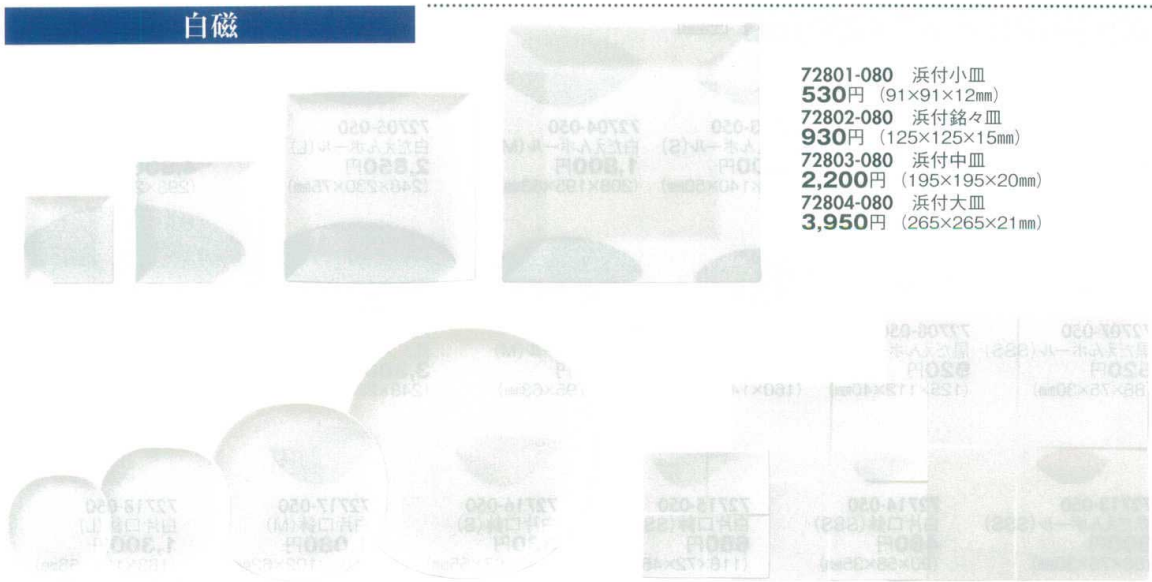

Catalogue No.
20529-728

728 白磁

- アラカルトプレート皿
- アラカルトバスタ皿
- フリースタイル
- ピュッフェ
- 洋陶オープン**
- 洋小物
- ハイ皿
スフレ
グラタン
- スープカップ
スプーン
- コーヒー
紅茶碗皿
- マグカップ
- ガラス器

72801-080 浜付小皿
530円 (91×91×12mm)
72802-080 浜付銘々皿
930円 (125×125×15mm)
72803-080 浜付中皿
2,200円 (195×195×20mm)
72804-080 浜付大皿
3,950円 (265×265×21mm)

72805-080 カレ小皿 680円 (108×108×13mm)
72806-080 カレ4.5取皿 1,000円 (135×135×17mm)
72807-080 カレ中皿 1,380円 (184×184×22mm)
72808-080 カレ大皿 3,450円 (254×254×32mm)
72809-080 CALM13cmプレート 1,100円 (130×130×15mm)
72810-080 CALM19cmプレート 2,400円 (202×202×20mm)
72811-080 CALMディナープレート 4,000円 (268×268×20mm)

72812-080 スプーン小皿 940円 (112×62×30mm)
72815-080 ひとひら豆皿 760円 (110×85×14mm)
72813-080 そら豆トレー(中) 2,700円 (304×150×15mm)
72814-080 そら豆トレー(大) 5,100円 (425×164×23mm)
72816-080 ひとひら小皿 1,250円 (180×130×20mm)
72817-080 ひとひら盛皿 2,750円 (250×190×30mm)

72818-080 ヴェスルボールM 1,000円 (260×86×38mm)
72819-080 ヴェスルボールL 1,900円 (375×106×50mm)
72820-080 長楕円皿 4,500円 (412×176×45mm)
72821-080 笹トレー 1,280円 (270×93×40mm)

72822-080 笹小鉢 800円 (140×85×55mm)
72823-080 豆花スプーン小鉢 850円 (90×67×34mm)
72824-080 葉皿 1,550円 (312×80×15mm)
72825-080 スタートレイ 1,000円 (208×208×25mm)
72826-080 ヴェスルボールS 550円 (167×68×25mm)
72827-080 ドラムトレー 1,300円 (244×168×25mm)