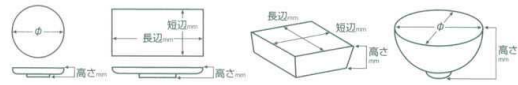

Catalogue No.
20529-82

82 刺身鉢

刺身鉢 向付				
小鉢	08201-150 志野芦5.5浅鉢 1,200円 (178×46mm)	08203-030 赤絵万歴粉引刺身鉢 1,200円 (163×41mm)	08205-250 トルコ貫入アサガオ向付 1,200円 (153×50mm)	08207-250 トルコアサガオ向付 1,200円 (152×50mm)
小付 珍珠 松花堂				
円菓子器・普向 小吸物碗 むし碗	08202-150 志野芦丸千代口 450円 (96×35mm)	08204-030 赤絵万歴粉引千代口 660円 (97×24mm)	08206-250 トルコ貫入アサガオ千代口 400円 (80×28mm)	08208-250 トルコアサガオ千代口 400円 (80×28mm)
天ぷら皿 吞水				
付出皿 焼物皿	08209-200 朝潮白吹刺身鉢 1,200円 (173×168×45mm)	08211-010 白マット荒彫角皿(小) 1,200円 (157×157×28mm)	08213-010 備前黒荒彫角皿(小) 1,200円 (157×157×28mm)	08215-170 砂均窯変形刺身鉢 1,170円 (180×115×60mm)
粘土でんま ホッケ皿 仕切付焼物皿				
丸皿 萬古焼大皿	08210-200 朝潮白吹千代口 560円 (76×76×30mm)	08212-010 白マット荒彫角千代口 550円 (81×81×26mm)	08214-010 備前黒荒彫角千代口 550円 (81×81×26mm)	08216-170 砂均窯変形千代久 430円 (95×70×40mm)
長角皿 正角皿 変形皿				
のり皿 小皿	08217-010 豪快・白翔中鉢 1,050円 (173×158×62mm)	08219-120 伊賀おりべ吹扇中鉢 1,150円 (175×165×55mm)	08221-070 清流三角向付 1,150円 (168×53mm)	08223-300 雪化粧6.0鉢 1,100円 (190×190×50mm)
萬古焼大鉢 多用鉢 大鉢・組鉢				
組皿	08218-010 豪快・白翔千代口 530円 (98×86×33mm)	08220-120 伊賀おりべ吹千代口 420円 (78×25mm)	08222-070 清流三角千代口 540円 (88×32mm)	08224-300 雪化粧小付 400円 (85×85×32mm)
酒器 フリーカップ				
箸置 調味料揃 カメ・スリ鉢	08225-300 織部千段向付 1,100円 (190×190×50mm)	08227-010 黄釉なす千代口 1,100円 (87×57×30mm)	08229-160 錆格子三ツ足5.0鉢 1,090円 (152×45mm)	08231-350 織部8.0刺身皿 1,000円 (240×170×40mm)
灰皿				
和レンゲ スプーン 中華レンゲ	08226-300 織部千段千代口 400円 (85×85×32mm)	08228-010 黄釉なす刺身鉢 2,000円 (163×120×50mm)	08230-160 錆格子三ツ足3.0小付 500円 (99×28mm)	08232-350 織部千代口 420円 (105×100×30mm)
寿司・湯呑 長湯呑・世湯呑 夫婦湯呑				
煎茶	08233-150 オボロ備前7.0変形皿 1,000円 (205×160×30mm)	08235-270 黒南蛮金吹刺身鉢 1,000円 (150×47mm)	08237-120 最上川三ツ足5.0鉢 1,000円 (156×47mm)	08239-170 黒織部変形刺身鉢 1,000円 (173×108×45mm)
急須 ポット 土瓶				
丼 多用碗	08234-150 オボロ備前変形千代口 450円 (95×79×29mm)	08236-270 黒南蛮金吹千代口 400円 (82×33mm)	08238-120 最上川三ツ足3.3鉢 460円 (100×100×30mm)	08240-170 黒織部変形千代口 420円 (85×59×31mm)
麵鉢 蓋丼 飯器				
大茶 飯碗 雜皿	08233-150 オボロ備前7.0変形皿 1,000円 (205×160×30mm)	08235-270 黒南蛮金吹刺身鉢 1,000円 (150×47mm)	08237-120 最上川三ツ足5.0鉢 1,000円 (156×47mm)	08239-170 黒織部変形刺身鉢 1,000円 (173×108×45mm)
ソノバ小物 仕切付薬味皿 土瓶むし	08234-150 オボロ備前変形千代口 450円 (95×79×29mm)	08236-270 黒南蛮金吹千代口 400円 (82×33mm)	08238-120 最上川三ツ足3.3鉢 460円 (100×100×30mm)	08240-170 黒織部変形千代口 420円 (85×59×31mm)